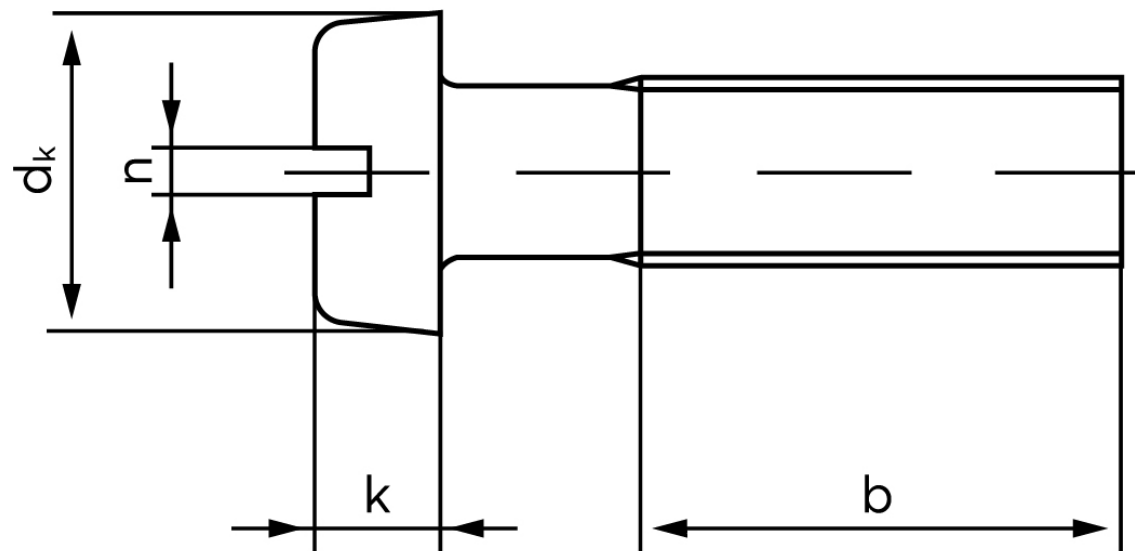

## Cylinderhovedet Maskinskrue DIN 84 Rustfri-Syrefast A4 Med Lige-kærv M4x20 (200 Stk)

SKU: 000849409040020

GTIN: 4043952021972

Norm	DIN 84
Dimensions	4
$d_k$	7
$k$	2,6
$n$	1,2
$b$	38

Bemærk disse data er vejledende, og informationerne skal anses som vejledende, Bolte.dk stiller ingen garanti eller kan stilles til ansvar for overstående datatabel. Er du i tvivl så kontakt os på 75154999.