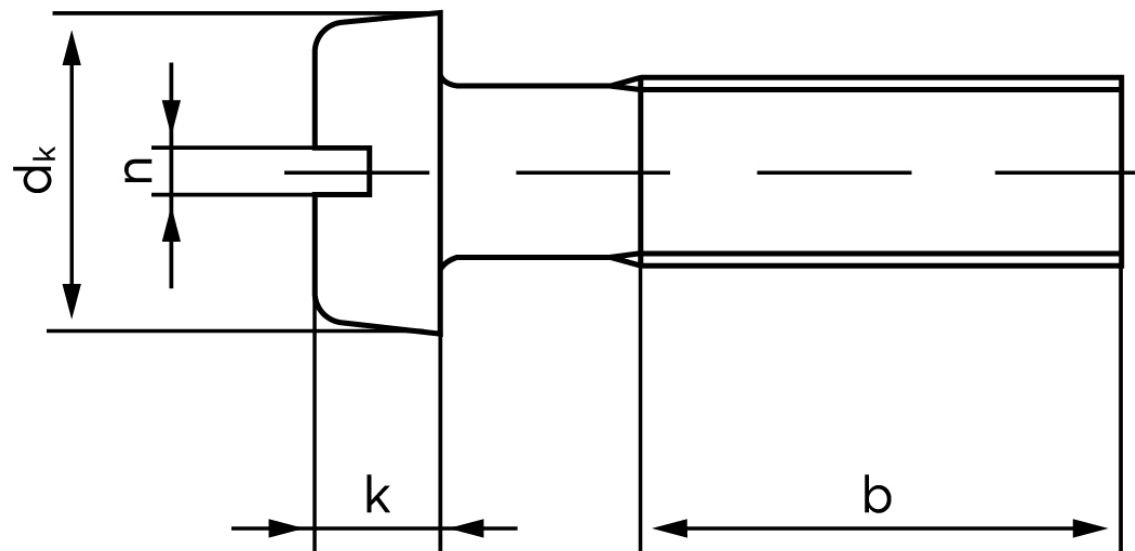

## Cylinderhovedet Maskinskrue DIN 84 Rustfri-Syrefast A4 Med Lige-kærv M4x30 (200 Stk)

SKU: 000849409040030

GTIN: 4043952022009

Norm	DIN 84
Dimensions	4
$d_k$	7
$k$	2,6
$n$	1,2
$b$	38

Bemærk disse data er vejledende, og informationerne skal anses som vejledende, Bolte.dk stiller ingen garanti eller kan stilles til ansvar for overstående datatabel. Er du i tvivl så kontakt os på 75154999.