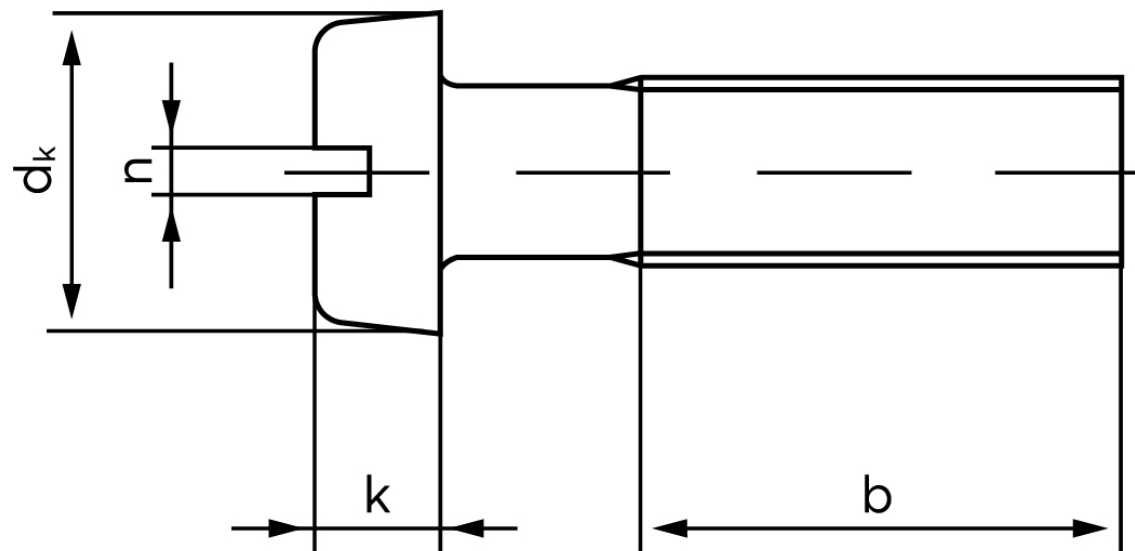

Cylinderhovedet Maskinskrue DIN 84 Rustfri-Syrefast A4 Med Lige-kærv M4x35 (500 Stk)

SKU: 000849400040035

GTIN: 4043952021170

Norm	DIN 84
Dimensions	4
d_k	7
k	2,6
n	1,2
b	38

Bemærk disse data er vejledende, og informationerne skal anses som vejledende, Bolte.dk stiller ingen garanti eller kan stilles til ansvar for overstående datatabel. Er du i tvivl så kontakt os på 75154999.