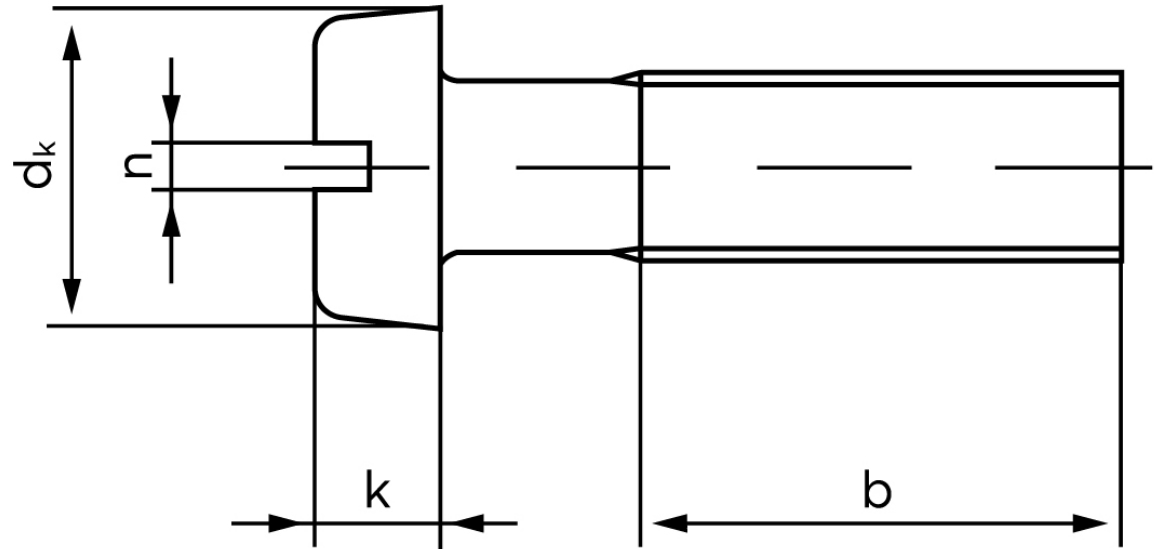

Cylinderhovedet Maskinskrue DIN 84 Rustfri-Syrefast A4 Med Lige-kærv M4x4 (200 Stk)

SKU: 000849409040004

GTIN: 4043952021897

Norm	DIN 84
Dimensions	4
d_k	7
k	2,6
n	1,2
b	38

Bemærk disse data er vejledende, og informationerne skal anses som vejledende, Bolte.dk stiller ingen garanti eller kan stilles til ansvar for overstående datatabel. Er du i tvivl så kontakt os på 75154999.