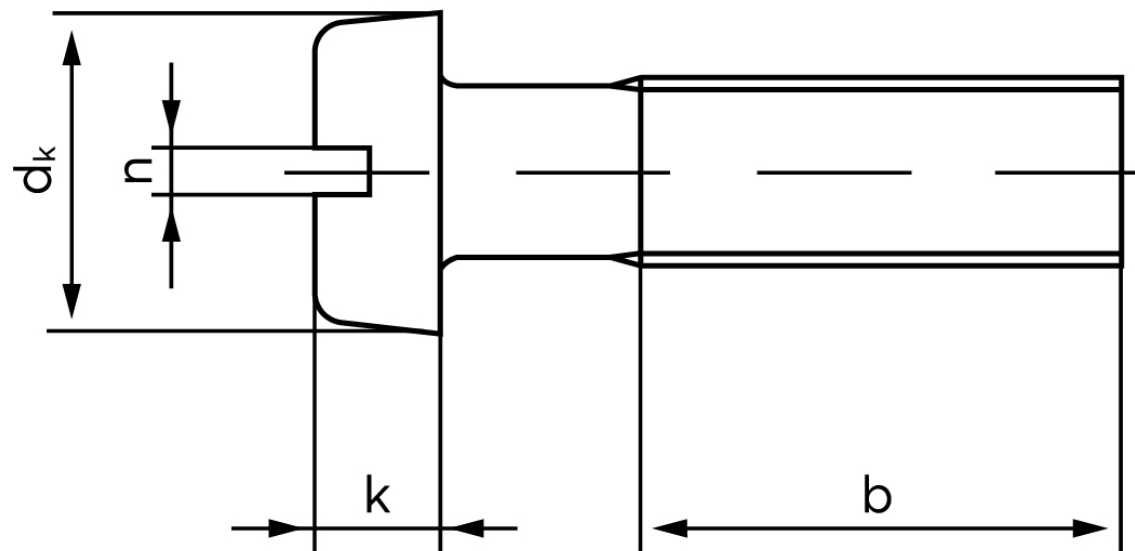

BOLTE

KVALITETSSKRUER OG -BOLTE PÅ NETTET

Cylinderhovedet Maskinskrue DIN 84 Rustfri-Syrefast A4 Med Lige-kærv M4x40 (100 Stk)

SKU: 000849409040040

GTIN: 4043952022023

Norm	DIN 84
Dimensions	4
d_k	7
k	2,6
n	1,2
b	38

Bemærk disse data er vejledende, og informationerne skal anses som vejledende, Bolte.dk stiller ingen garanti eller kan stilles til ansvar for overstående datatabel. Er du i tvivl så kontakt os på 75154999.

Vil du vide mere om dette produkt

Forespørg pris her