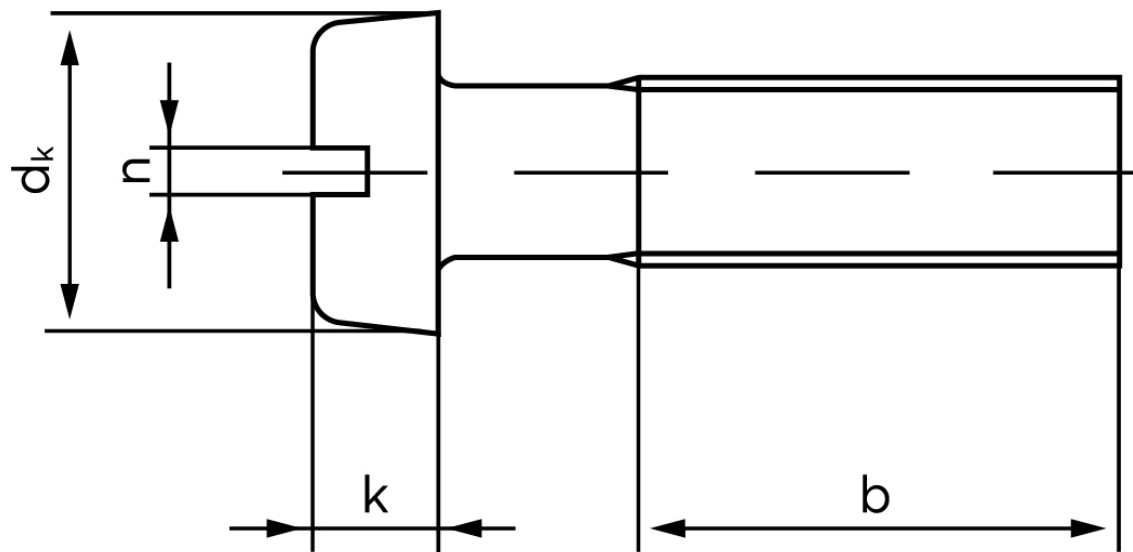

BOLTE.DK

KVALITETSSKRUER OG -BOLTE PÅ NETTET

Cylinderhovedet Maskinskrue DIN 84 Rustfri A2 Med Lige-kærvet Hoved M4x45 (100 Stk)

SKU: 000849209040045

GTIN: 4043952754979

Norm	DIN 84
Dimensions	4
d_k	7
k	2,6
n	1,2
b	38

Bemærk disse data er vejledende, og informationerne skal anses som vejledende, Bolte.dk stiller ingen garanti eller kan stilles til ansvar for overstående datatabel. Er du i tvivl så kontakt os på 75154999.

Vil du vide mere om dette produkt
Forespørg pris her