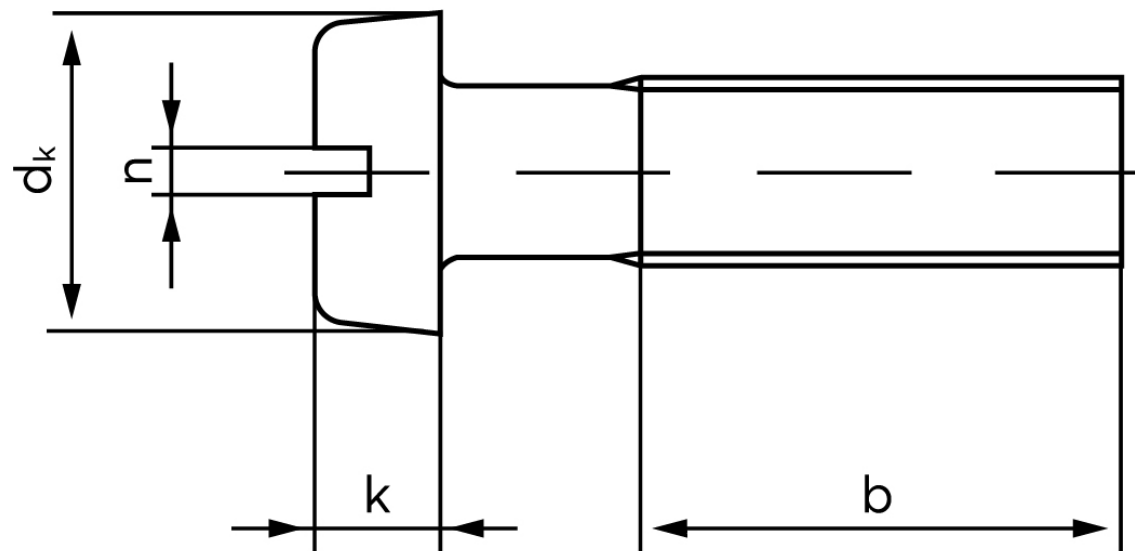

Cylinderhovedet Maskinskrue DIN 84 Rustfri-Syrefast A4 Med Lige-kærv M4x45 (100 Stk)

SKU: 000849409040045

GTIN: 4043952022030

Norm	DIN 84
Dimensions	4
d_k	7
k	2,6
n	1,2
b	38

Bemærk disse data er vejledende, og informationerne skal anses som vejledende, Bolte.dk stiller ingen garanti eller kan stilles til ansvar for overstående datatabel. Er du i tvivl så kontakt os på 75154999.