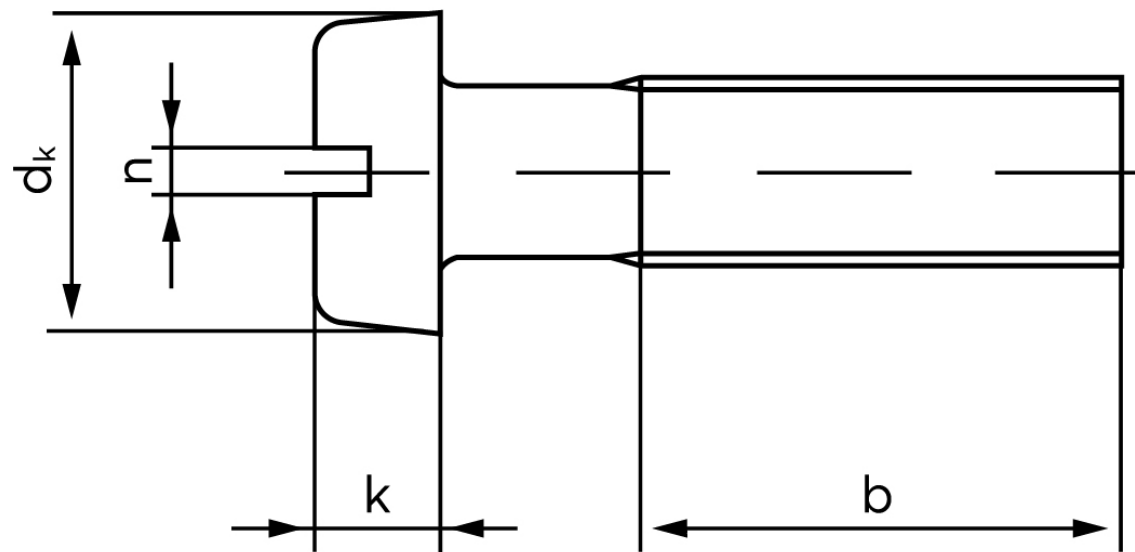

Cylinderhovedet Maskinskrue DIN 84 Rustfri A2 Med Lige-kærvet Hoved M4x5 (1000 Stk)

SKU: 000849200040005

GTIN: 4043952019450

Norm	DIN 84
Dimensions	4
d_k	7
k	2,6
n	1,2
b	38

Bemærk disse data er vejledende, og informationerne skal anses som vejledende, Bolte.dk stiller ingen garanti eller kan stilles til ansvar for overstående datatabel. Er du i tvivl så kontakt os på 75154999.