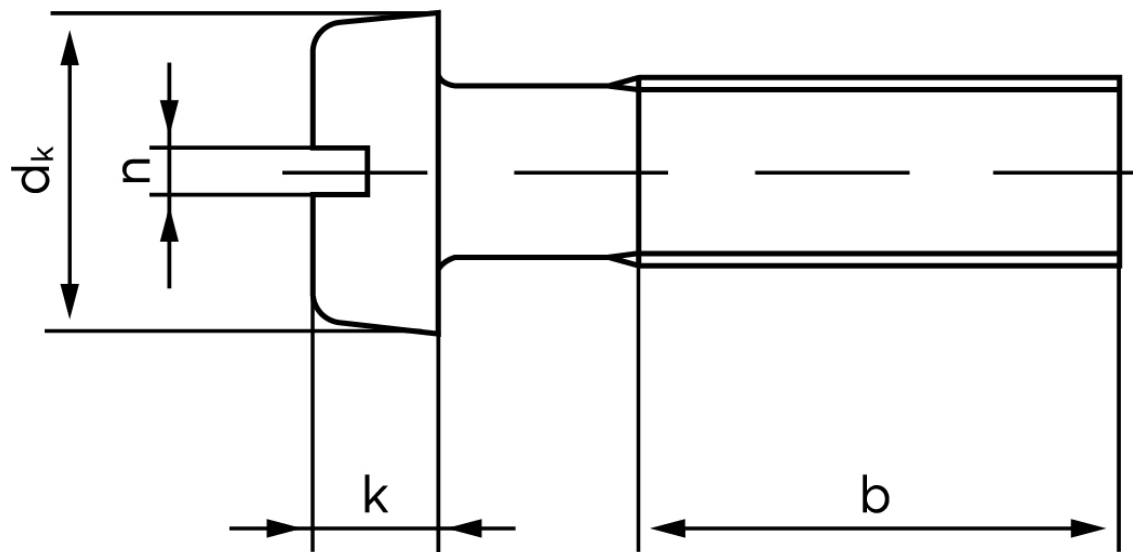

Cylinderhovedet Maskinskrue DIN 84 Rustfri-Syrefast A4 Med Lige-kærv M4x5 (200 Stk)

SKU: 000849409040005

GTIN: 4043952021903

Norm	DIN 84
Dimensions	4
d_k	7
k	2,6
n	1,2
b	38

Bemærk disse data er vejledende, og informationerne skal anses som vejledende, Bolte.dk stiller ingen garanti eller kan stilles til ansvar for overstående datatabel. Er du i tvivl så kontakt os på 75154999.