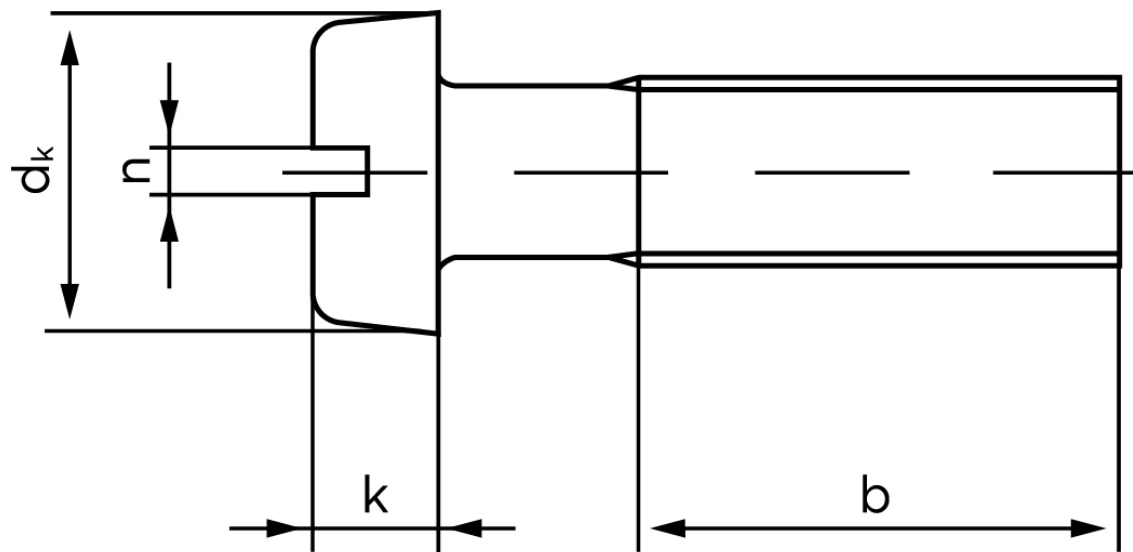

Cylinderhovedet Maskinskrue DIN 84 Rustfri-Syrefast A4 Med Lige-kærv M4x55 (100 Stk)

SKU: 000849409040055

GTIN: 4043952022054

Norm	DIN 84
Dimensions	4
d_k	7
k	2,6
n	1,2
b	38

Bemærk disse data er vejledende, og informationerne skal anses som vejledende, Bolte.dk stiller ingen garanti eller kan stilles til ansvar for overstående datatabel. Er du i tvivl så kontakt os på 75154999.