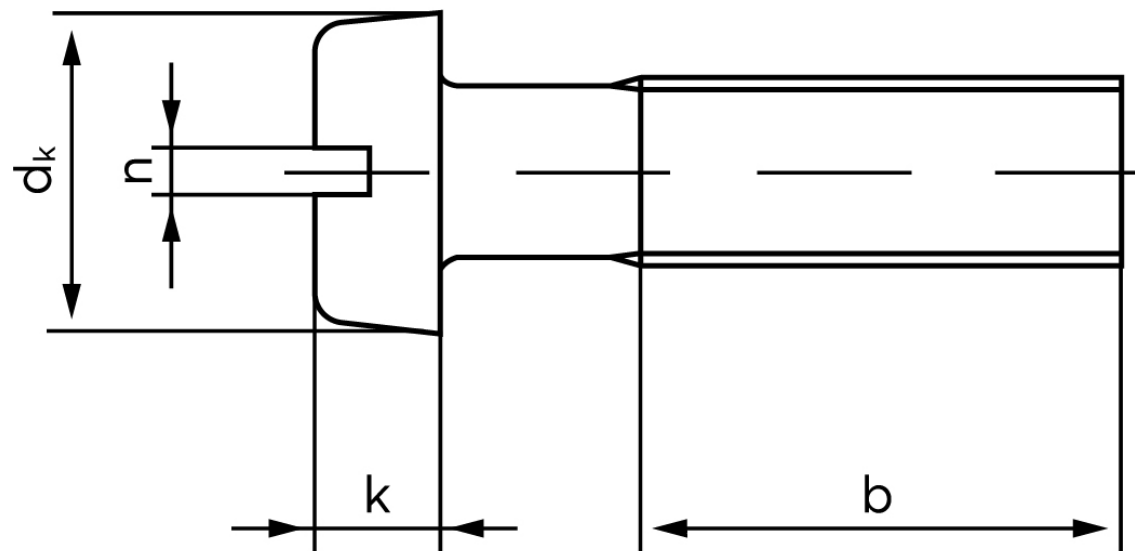

# BOLTE

KVALITETSSKRUER OG -BOLTE PÅ NETTET

## Cylinderhovedet Maskinskrue DIN 84 Rustfri A2 Med Lige-kærvet Hoved M4x6 (200 Stk)

SKU: 000849209040006

GTIN: 4043952020029

Norm	DIN 84
Dimensions	4
$d_k$	7
$k$	2,6
$n$	1,2
$b$	38

Bemærk disse data er vejledende, og informationerne skal anses som vejledende, Bolte.dk stiller ingen garanti eller kan stilles til ansvar for overstående datatabel. Er du i tvivl så kontakt os på 75154999.