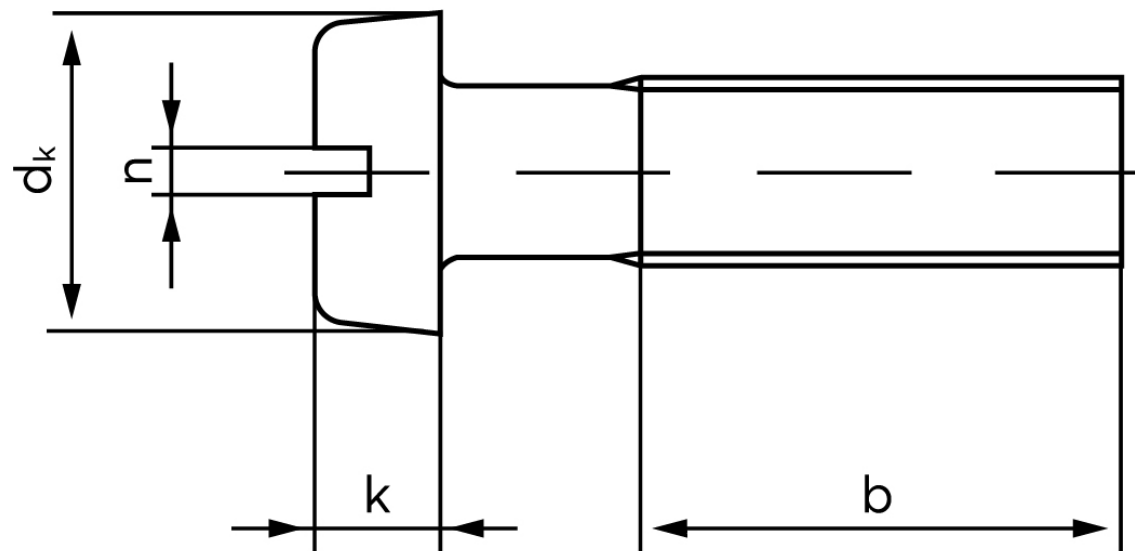

Cylinderhovedet Maskinskrue DIN 84 Rustfri-Syrefast A4 Med Lige-kærv M4x6 (1000 Stk)

SKU: 000849400040006

GTIN: 4043952021088

Norm	DIN 84
Dimensions	4
d_k	7
k	2,6
n	1,2
b	38

Bemærk disse data er vejledende, og informationerne skal anses som vejledende, Bolte.dk stiller ingen garanti eller kan stilles til ansvar for overstående datatabel. Er du i tvivl så kontakt os på 75154999.