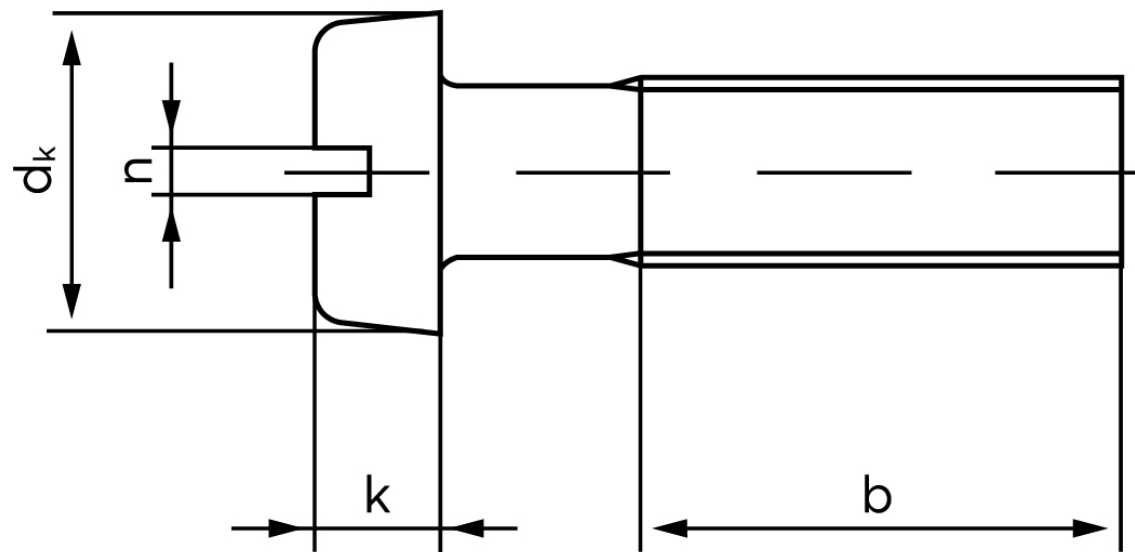

## Cylinderhovedet Maskinskrue DIN 84 Elforzinket Stål Kl. 4.8 Med Lige-kærv M4x60 (500 Stk)

SKU: 000844100040060

GTIN: 4043952013700

Norm	DIN 84
Dimensions	4
$d_k$	7
$k$	2,6
$n$	1,2
$b$	38

Bemærk disse data er vejledende, og informationerne skal anses som vejledende, Bolte.dk stiller ingen garanti eller kan stilles til ansvar for overstående datatabel. Er du i tvivl så kontakt os på 75154999.