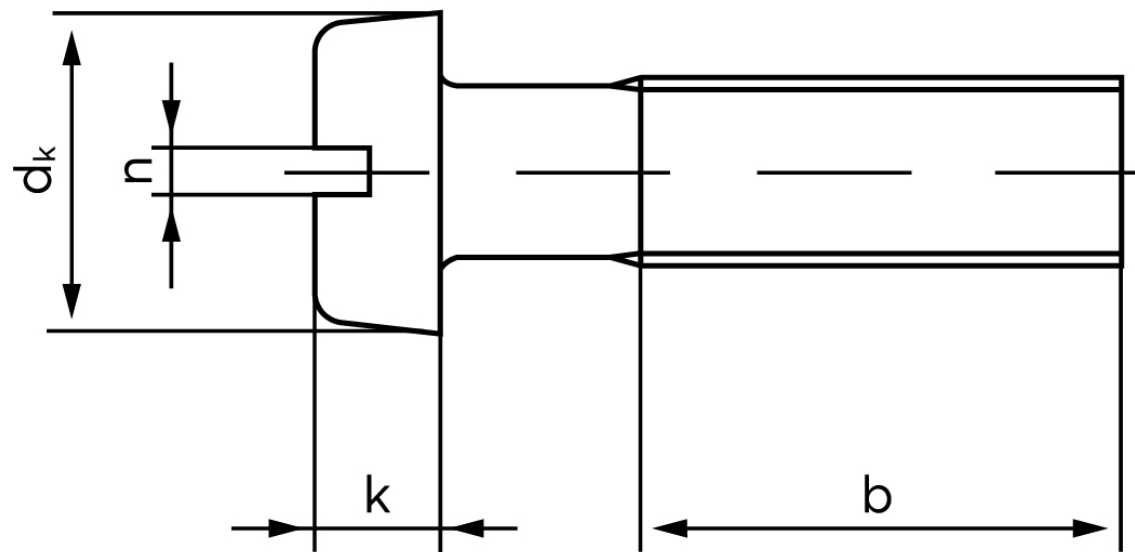

Cylinderhovedet Maskinskrue DIN 84 Rustfri A2 Med Lige-kærvet Hoved M4x70 (100 Stk)

SKU: 000849209040070

GTIN: 4043952020166

Norm	DIN 84
Dimensions	4
d_k	7
k	2,6
n	1,2
b	38

Bemærk disse data er vejledende, og informationerne skal anses som vejledende, Bolte.dk stiller ingen garanti eller kan stilles til ansvar for overstående datatabel. Er du i tvivl så kontakt os på 75154999.

Vil du vide mere om dette produkt
Forespørg pris her