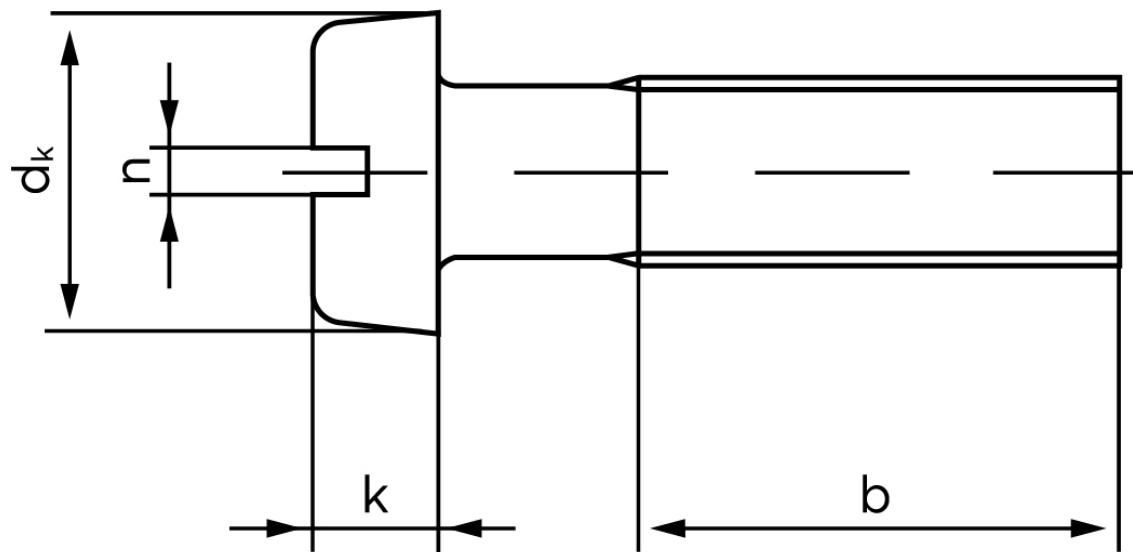

Cylinderhovedet Maskinskrue DIN 84 Rustfri-Syrefast A4 Med Lige-kærv M4x8 (1000 Stk)

SKU: 000849400040008

GTIN: 4043952021095

Norm	DIN 84
Dimensions	4
d_k	7
k	2,6
n	1,2
b	38

Bemærk disse data er vejledende, og informationerne skal anses som vejledende, Bolte.dk stiller ingen garanti eller kan stilles til ansvar for overstående datatabel. Er du i tvivl så kontakt os på 75154999.