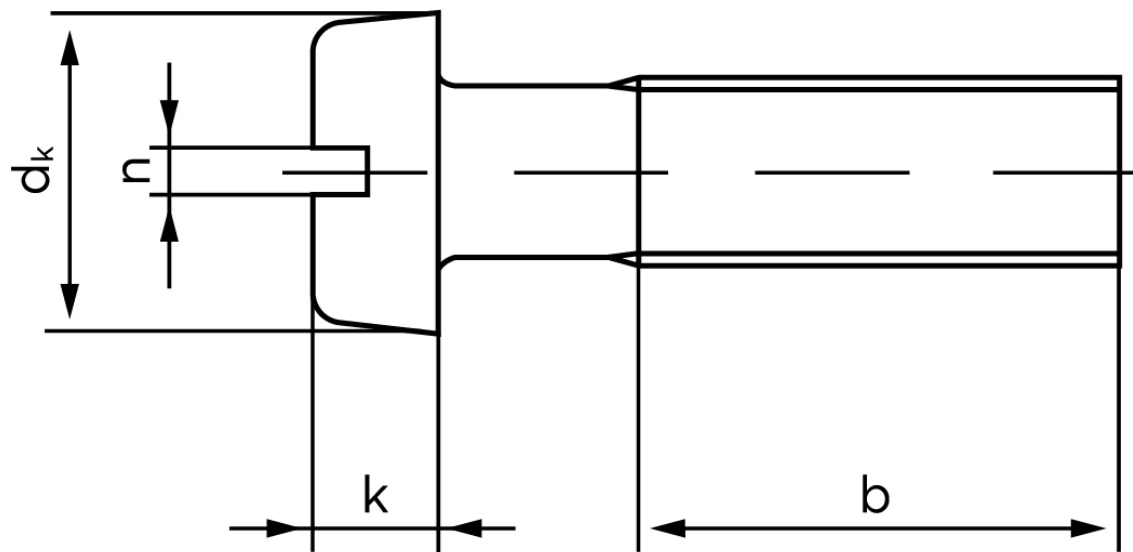

Cylinderhovedet Maskinskrue DIN 84 Rustfri A2 Med Lige-kærvet Hoved M4x90 (100 Stk)

SKU: 000849209040090

GTIN: 4043952755006

Norm	DIN 84
Dimensions	4
d_k	7
k	2,6
n	1,2
b	38

Bemærk disse data er vejledende, og informationerne skal anses som vejledende, Bolte.dk stiller ingen garanti eller kan stilles til ansvar for overstående datatabel. Er du i tvivl så kontakt os på 75154999.