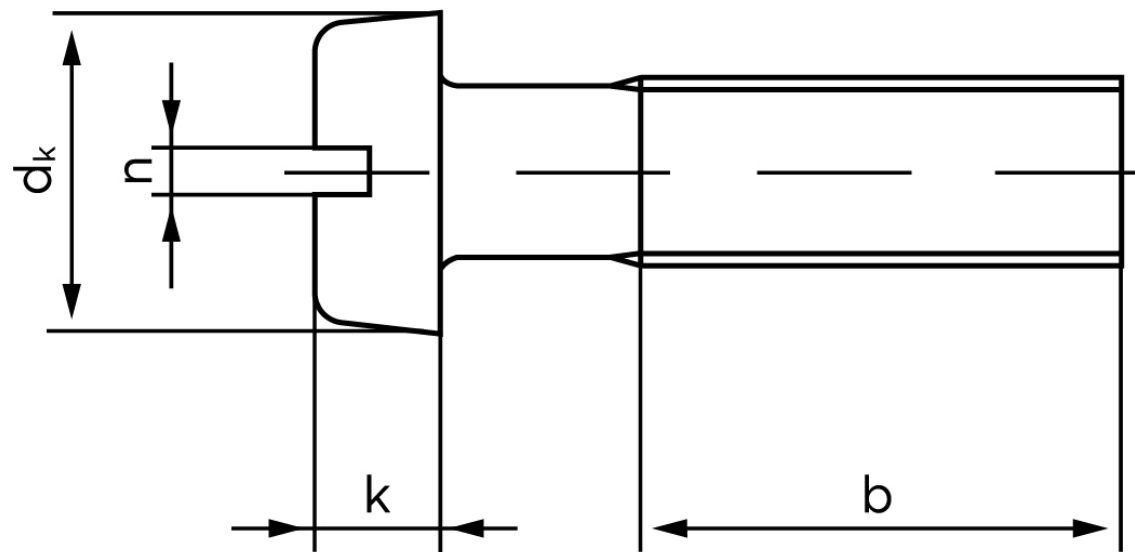

BOLTE

KVALITETSSKRUER OG -BOLTE PÅ NETTET

Cylinderhovedet Maskinskrue DIN 84 Rustfri A2 Med Lige-kærvet Hoved M5x10 (500 Stk)

SKU: 000849200050010

GTIN: 4043952019573

Norm	DIN 84
Dimensions	5
d_k	8,5
k	3,3
n	1,2
b	38

Bemærk disse data er vejledende, og informationerne skal anses som vejledende, Bolte.dk stiller ingen garanti eller kan stilles til ansvar for overstående datatabel. Er du i tvivl så kontakt os på 75154999.

Vil du vide mere om dette produkt

Forespørg pris her