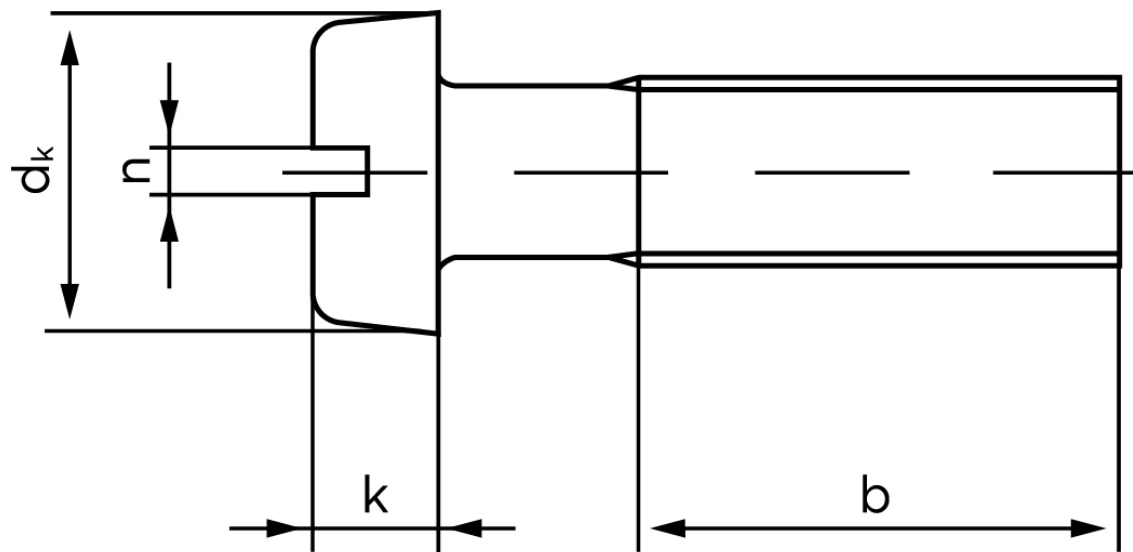

Cylinderhovedet Maskinskrue DIN 84 Rustfri-Syrefast A4 Med Lige-kærv M5x12 (200 Stk)

SKU: 000849409050012

GTIN: 4043952022122

Norm	DIN 84
Dimensions	5
d_k	8,5
k	3,3
n	1,2
b	38

Bemærk disse data er vejledende, og informationerne skal anses som vejledende, Bolte.dk stiller ingen garanti eller kan stilles til ansvar for overstående datatabel. Er du i tvivl så kontakt os på 75154999.