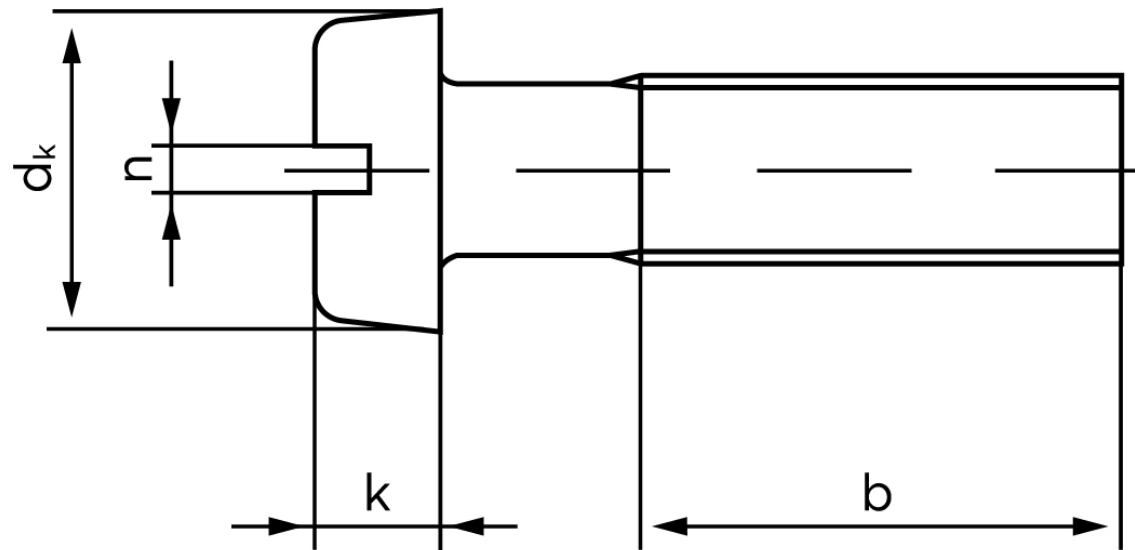

## Cylinderhovedet Maskinskrue DIN 84 Elforzinket Stål Kl. 4.8 Med Lige-kærv M5x14 (200 Stk)

SKU: 000844109050014

GTIN: 4043952015100

Norm	DIN 84
Dimensions	5
$d_k$	8,5
$k$	3,3
$n$	1,2
$b$	38

Bemærk disse data er vejledende, og informationerne skal anses som vejledende, Bolte.dk stiller ingen garanti eller kan stilles til ansvar for overstående datatabel. Er du i tvivl så kontakt os på 75154999.