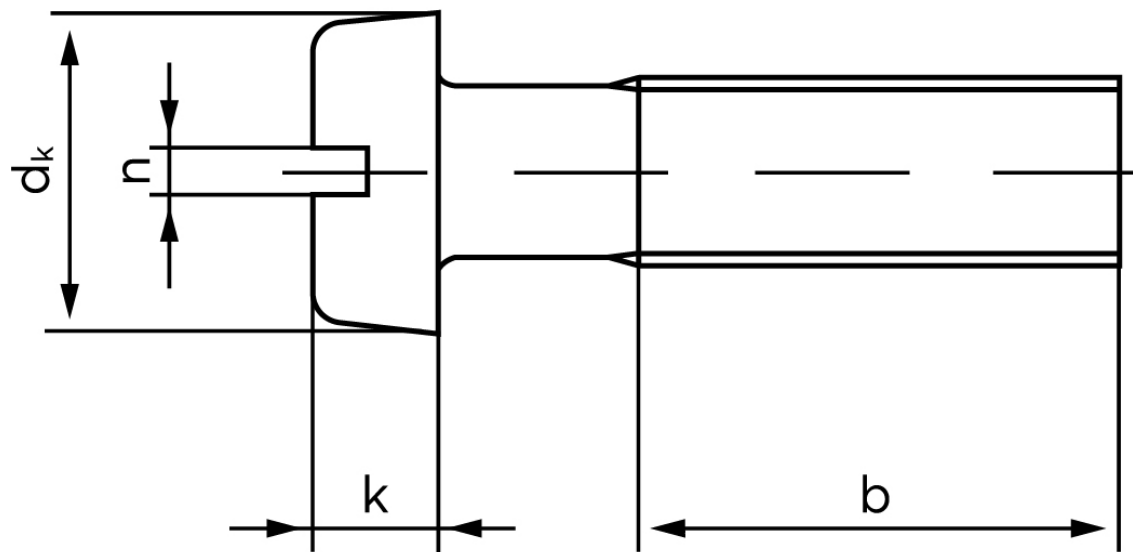

## Cylinderhovedet Maskinskrue DIN 84 Plastik PA (Polyamid) Med Lige-kærv M5x16 (200 Stk)

SKU: 000846000050016

GTIN: 4043952016688

Norm	DIN 84
Dimensions	5
$d_k$	8,5
$k$	3,3
$n$	1,2
$b$	38

Bemærk disse data er vejledende, og informationerne skal anses som vejledende, Bolte.dk stiller ingen garanti eller kan stilles til ansvar for overstående datatabel. Er du i tvivl så kontakt os på 75154999.