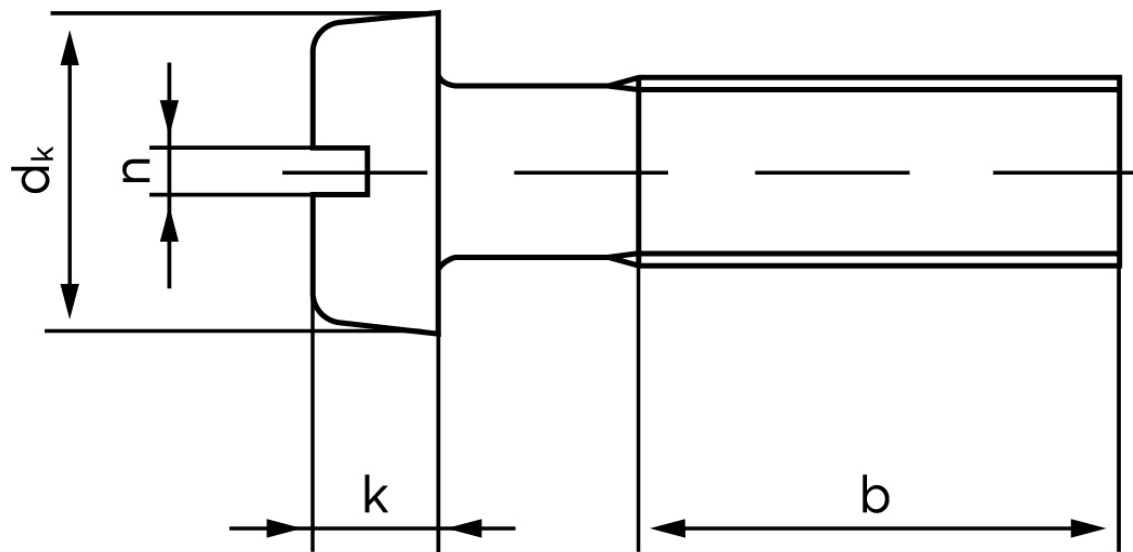

## Cylinderhovedet Maskinskrue DIN 84 Rustfri-Syrefast A4 Med Lige-kærv M5x16 (500 Stk)

SKU: 000849400050016

GTIN: 4043952021248

Norm	DIN 84
Dimensions	5
$d_k$	8,5
$k$	3,3
$n$	1,2
$b$	38

Bemærk disse data er vejledende, og informationerne skal anses som vejledende, Bolte.dk stiller ingen garanti eller kan stilles til ansvar for overstående datatabel. Er du i tvivl så kontakt os på 75154999.