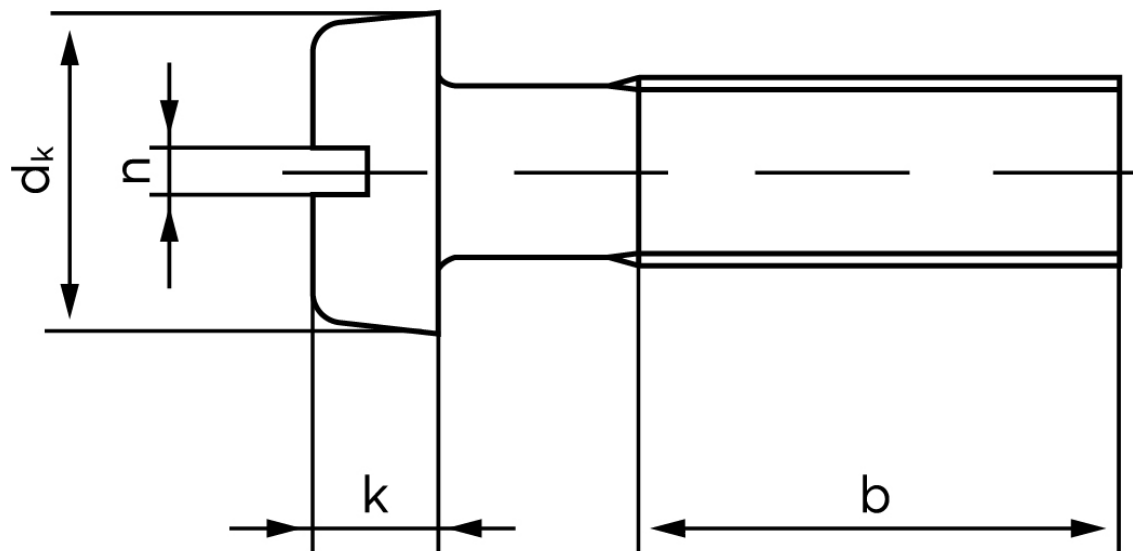

Cylinderhovedet Maskinskrue DIN 84 Elforzinket Stål Kl. 4.8 Med Lige-kærv M5x20 (1000 Stk)

SKU: 000844100050020

GTIN: 4043952013793

Norm	DIN 84
Dimensions	5
d_k	8,5
k	3,3
n	1,2
b	38

Bemærk disse data er vejledende, og informationerne skal anses som vejledende, Bolte.dk stiller ingen garanti eller kan stilles til ansvar for overstående datatabel. Er du i tvivl så kontakt os på 75154999.

Vil du vide mere om dette produkt
Forespørg pris her