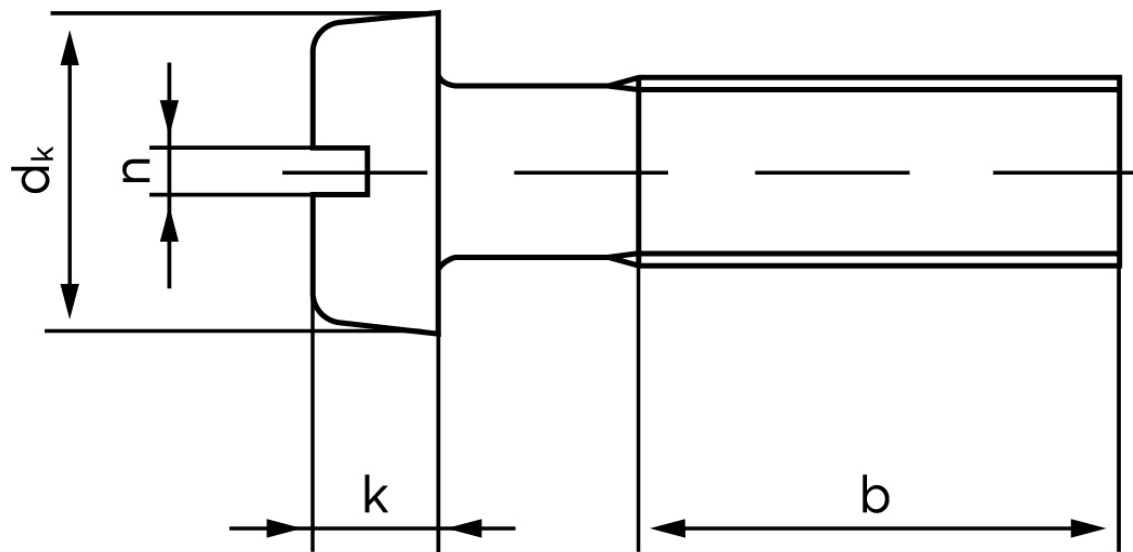

## Cylinderhovedet Maskinskrue DIN 84 Rustfri A2 Med Lige-kærvet Hoved M5x20 (500 Stk)

SKU: 000849200050020

GTIN: 4043952019610

Norm	DIN 84
Dimensions	5
$d_k$	8,5
$k$	3,3
$n$	1,2
$b$	38

Bemærk disse data er vejledende, og informationerne skal anses som vejledende, Bolte.dk stiller ingen garanti eller kan stilles til ansvar for overstående datatabel. Er du i tvivl så kontakt os på 75154999.