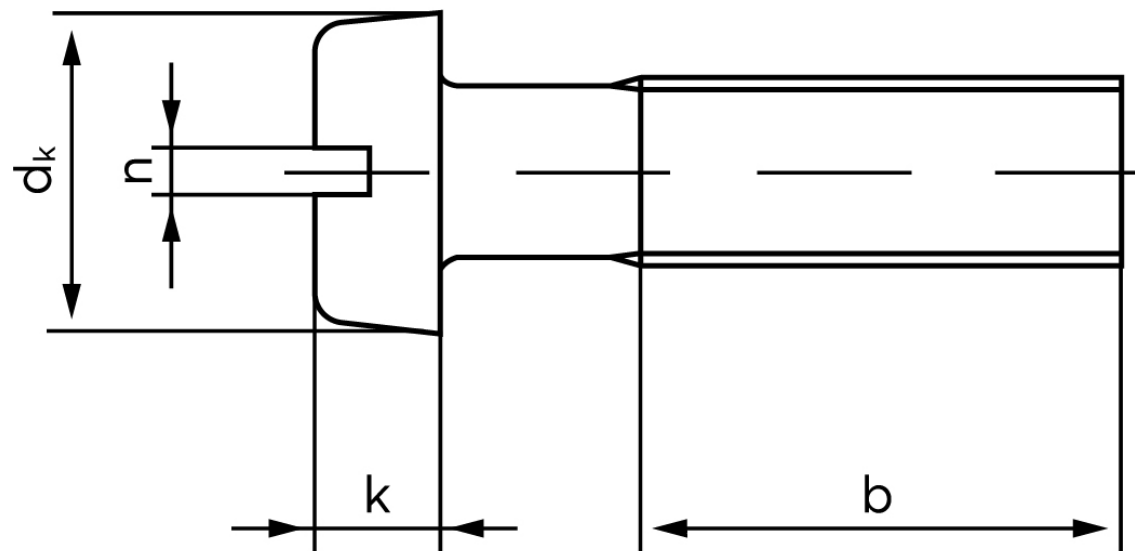

BOLTE

KVALITETSSKRUER OG -BOLTE PÅ NETTET

Cylinderhovedet Maskinskrue DIN 84 Rustfri-Syrefast A4 Med Lige-kærv M5x20 (500 Stk)

SKU: 000849400050020

GTIN: 4043952021255

Norm	DIN 84
Dimensions	5
d_k	8,5
k	3,3
n	1,2
b	38

Bemærk disse data er vejledende, og informationerne skal anses som vejledende, Bolte.dk stiller ingen garanti eller kan stilles til ansvar for overstående datatabel. Er du i tvivl så kontakt os på 75154999.

Vil du vide mere om dette produkt

Forespørg pris her