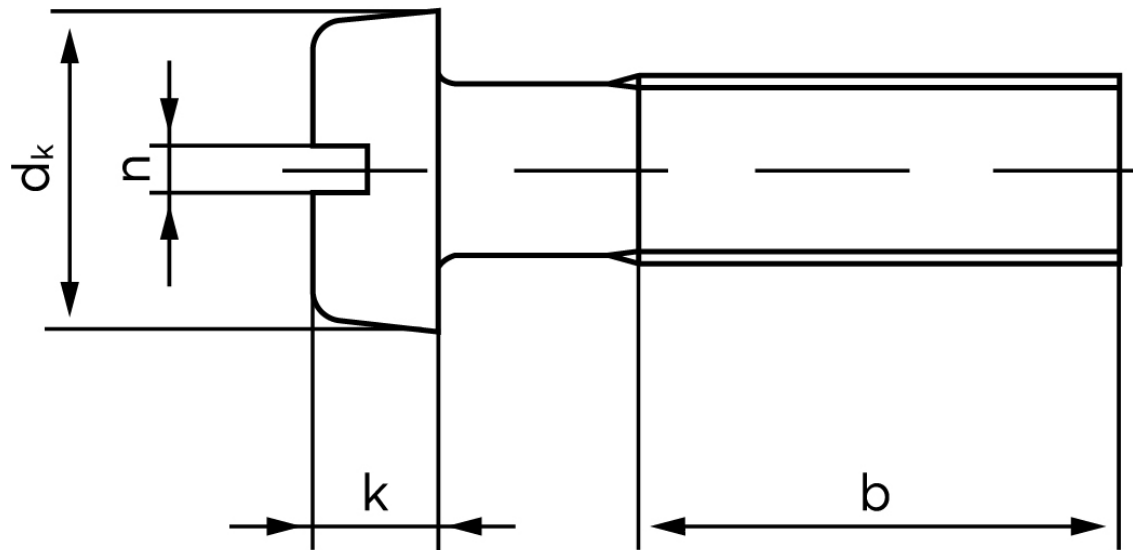

## Cylinderhovedet Maskinskrue DIN 84 Rustfri-Syrefast A4 Med Lige-kærv M5x25 (200 Stk)

SKU: 000849409050025

GTIN: 4043952022160

Norm	DIN 84
Dimensions	5
$d_k$	8,5
$k$	3,3
$n$	1,2
$b$	38

Bemærk disse data er vejledende, og informationerne skal anses som vejledende, Bolte.dk stiller ingen garanti eller kan stilles til ansvar for overstående datatabel. Er du i tvivl så kontakt os på 75154999.