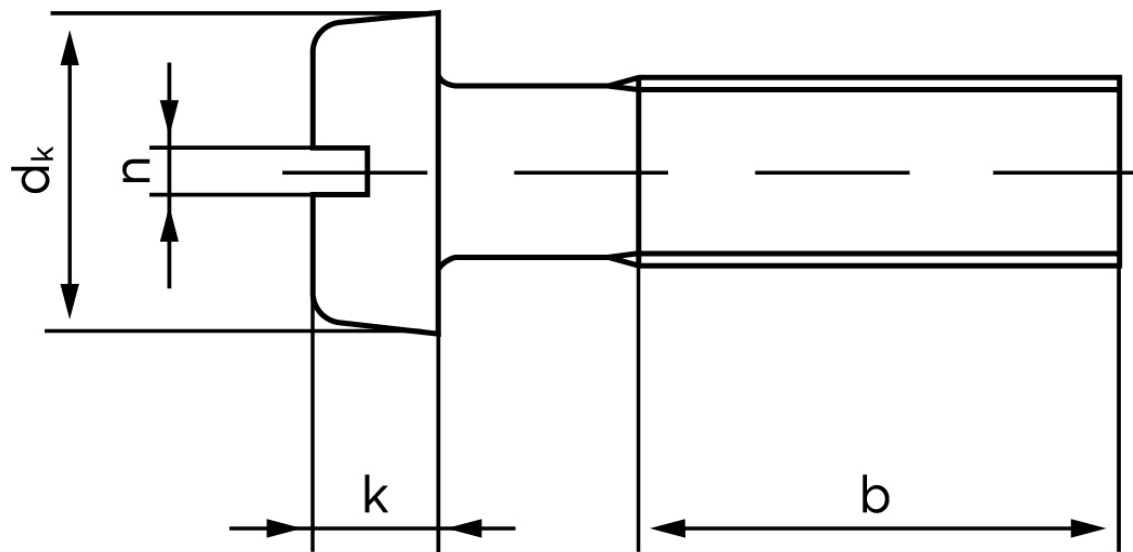

## Cylinderhovedet Maskinskrue DIN 84 Rustfri-Syrefast A4 Med Lige-kærv M5x30 (500 Stk)

SKU: 000849400050030

GTIN: 4043952021279

Norm	DIN 84
Dimensions	5
$d_k$	8,5
$k$	3,3
$n$	1,2
$b$	38

Bemærk disse data er vejledende, og informationerne skal anses som vejledende, Bolte.dk stiller ingen garanti eller kan stilles til ansvar for overstående datatabel. Er du i tvivl så kontakt os på 75154999.