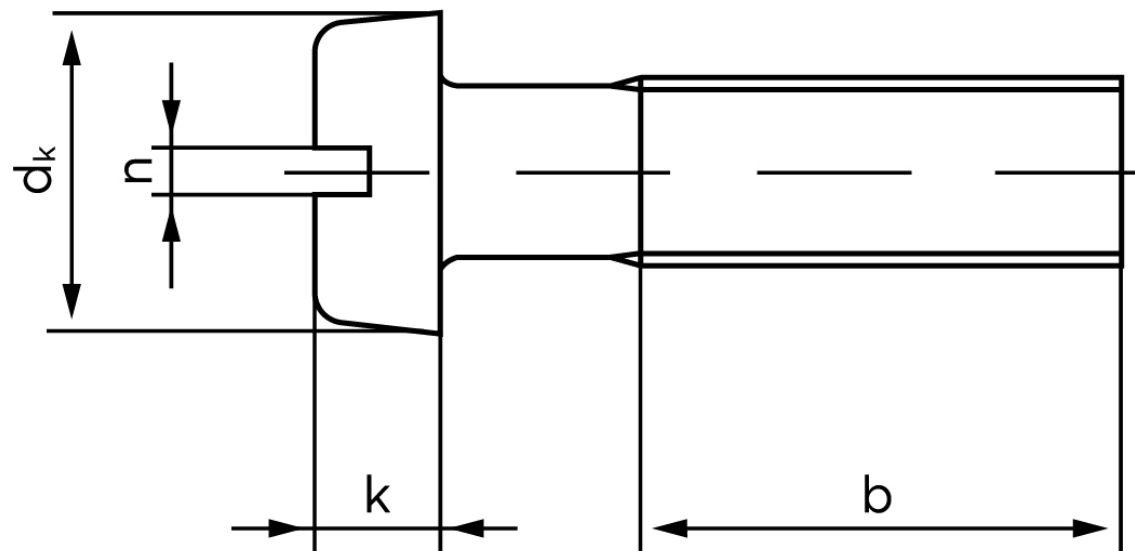

# BOLTE

KVALITETSSKRUER OG -BOLTE PÅ NETTET

## Cylinderhovedet Maskinskrue DIN 84 Rustfri-Syrefast A4 Med Lige-kærv M5x30 (200 Stk)

SKU: 000849409050030

GTIN: 4043952022177

Norm	DIN 84
Dimensions	5
$d_k$	8,5
$k$	3,3
$n$	1,2
$b$	38

Bemærk disse data er vejledende, og informationerne skal anses som vejledende, Bolte.dk stiller ingen garanti eller kan stilles til ansvar for overstående datatabel. Er du i tvivl så kontakt os på 75154999.