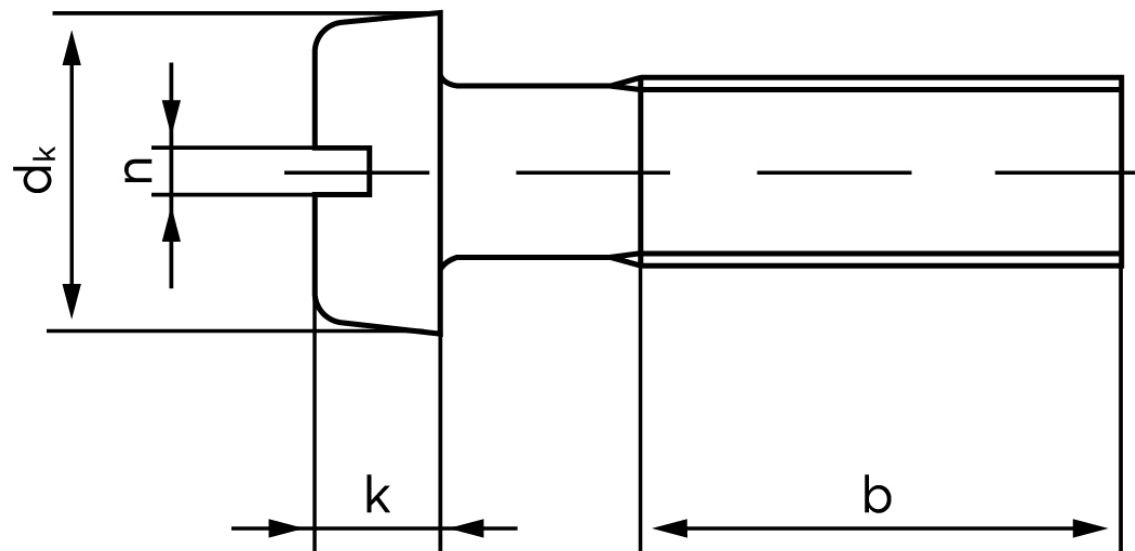

## Cylinderhovedet Maskinskrue DIN 84 Plastik PA (Polyamid) Med Lige-kærv M5x40 (200 Stk)

SKU: 000846000050040

GTIN: 4043952016732

Norm	DIN 84
Dimensions	5
$d_k$	8,5
$k$	3,3
$n$	1,2
$b$	38

Bemærk disse data er vejledende, og informationerne skal anses som vejledende, Bolte.dk stiller ingen garanti eller kan stilles til ansvar for overstående datatabel. Er du i tvivl så kontakt os på 75154999.