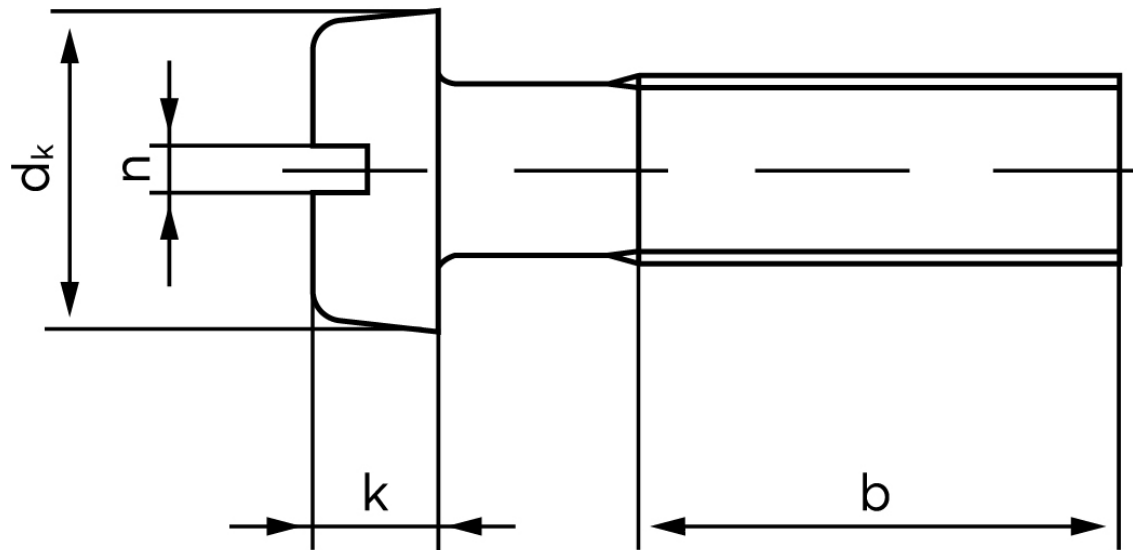

Cylinderhovedet Maskinskrue DIN 84 Rustfri-Syrefast A4 Med Lige-kærv M5x40 (200 Stk)

SKU: 000849400050040

GTIN: 4043952021293

Norm	DIN 84
Dimensions	5
d_k	8,5
k	3,3
n	1,2
b	38

Bemærk disse data er vejledende, og informationerne skal anses som vejledende, Bolte.dk stiller ingen garanti eller kan stilles til ansvar for overstående datatabel. Er du i tvivl så kontakt os på 75154999.