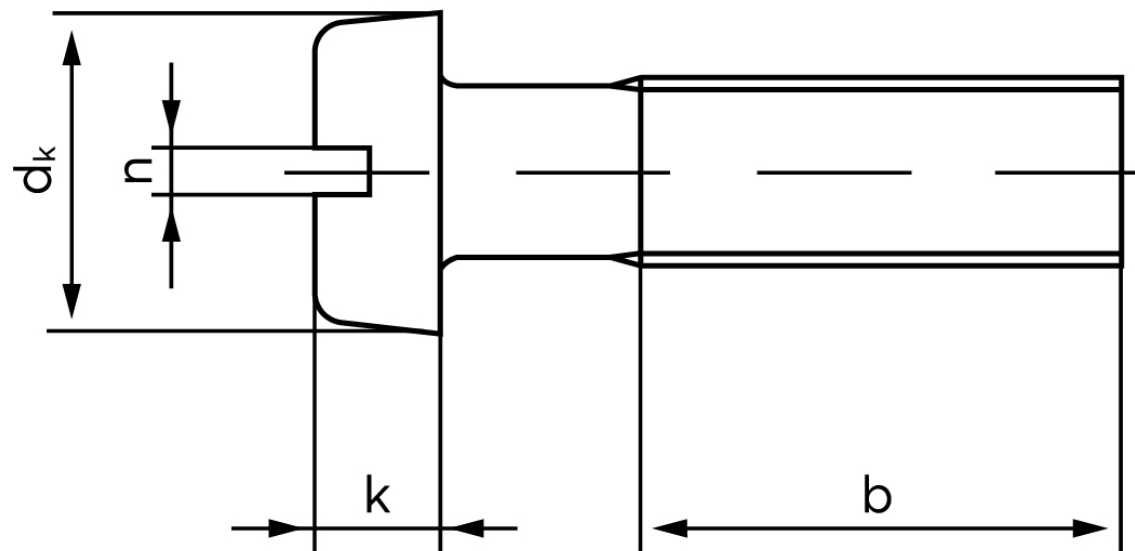

BOLTE

KVALITETSSKRUER OG -BOLTE PÅ NETTET

Cylinderhovedet Maskinskrue DIN 84 Rustfri-Syrefast A4 Med Lige-kærv M5x45 (100 Stk)

SKU: 000849409050045

GTIN: 4043952022207

Norm	DIN 84
Dimensions	5
d_k	8,5
k	3,3
n	1,2
b	38

Bemærk disse data er vejledende, og informationerne skal anses som vejledende, Bolte.dk stiller ingen garanti eller kan stilles til ansvar for overstående datatabel. Er du i tvivl så kontakt os på 75154999.

Vil du vide mere om dette produkt
Forespørg pris her