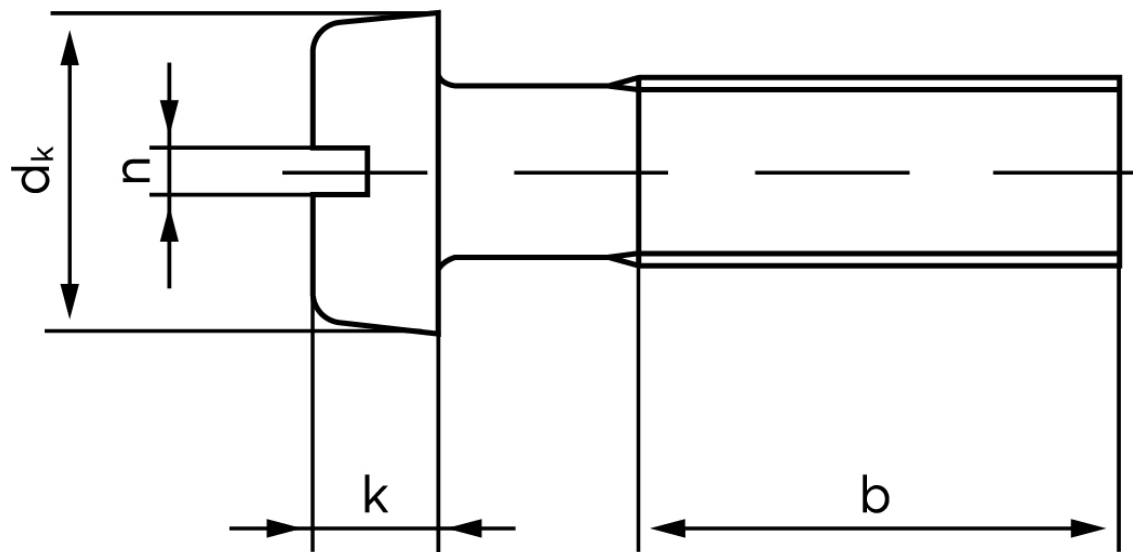

BOLTE

KVALITETSSKRUER OG -BOLTE PÅ NETTET

Cylinderhovedet Maskinskrue DIN 84 Rustfri-Syrefast A4 Med Lige-kærv M5x50 (200 Stk)

SKU: 000849400050050

GTIN: 4043952021309

Norm	DIN 84
Dimensions	5
d_k	8,5
k	3,3
n	1,2
b	38

Bemærk disse data er vejledende, og informationerne skal anses som vejledende, Bolte.dk stiller ingen garanti eller kan stilles til ansvar for overstående datatabel. Er du i tvivl så kontakt os på 75154999.

Vil du vide mere om dette produkt
Forespørg pris her