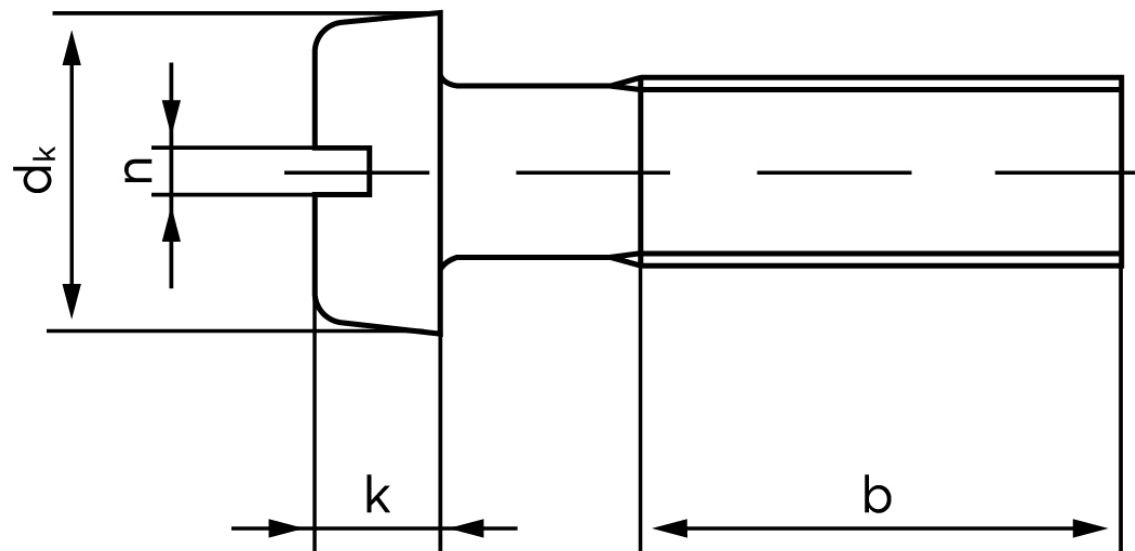

## Cylinderhovedet Maskinskrue DIN 84 Elforzinket Stål Kl. 4.8 Med Lige-kærv M5x55 (500 Stk)

SKU: 000844100050055

GTIN: 4043952013878

Norm	DIN 84
Dimensions	5
$d_k$	8,5
$k$	3,3
$n$	1,2
$b$	38

Bemærk disse data er vejledende, og informationerne skal anses som vejledende, Bolte.dk stiller ingen garanti eller kan stilles til ansvar for overstående datatabel. Er du i tvivl så kontakt os på 75154999.