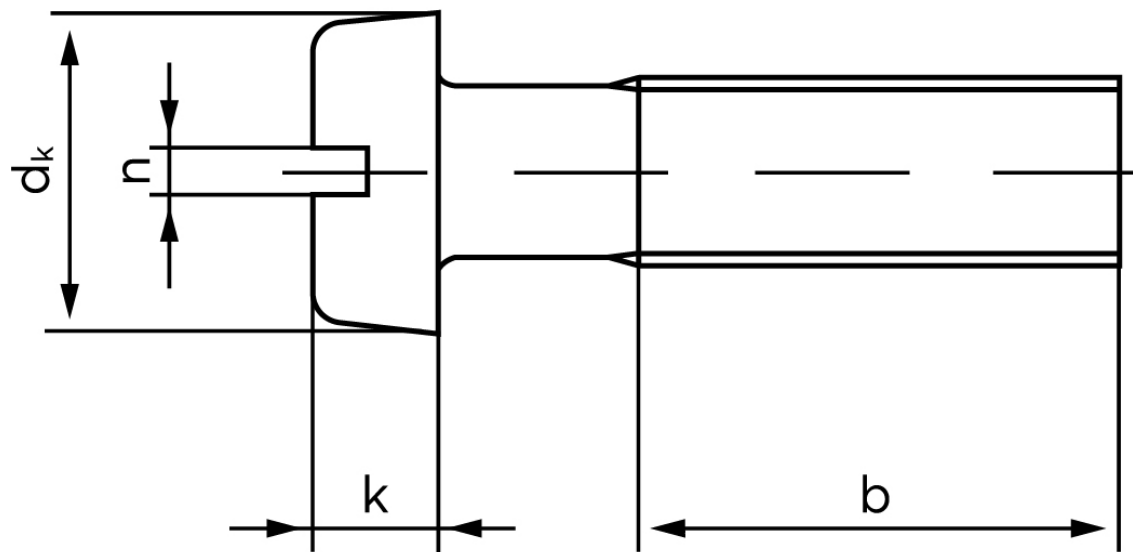

Cylinderhovedet Maskinskrue DIN 84 Rustfri A2 Med Lige-kærvet Hoved M5x55 (100 Stk)

SKU: 000849209050055

GTIN: 4043952020296

Norm	DIN 84
Dimensions	5
d_k	8,5
k	3,3
n	1,2
b	38

Bemærk disse data er vejledende, og informationerne skal anses som vejledende, Bolte.dk stiller ingen garanti eller kan stilles til ansvar for overstående datatabel. Er du i tvivl så kontakt os på 75154999.