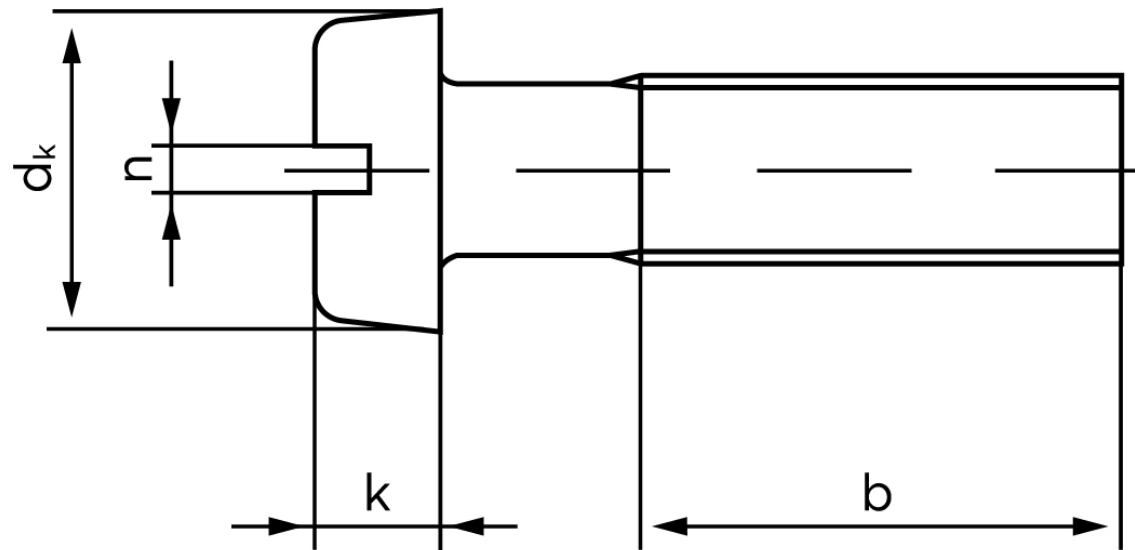

## Cylinderhovedet Maskinskrue DIN 84 Elforzinket Stål Kl. 4.8 Med Lige-kærv M5x60 (200 Stk)

SKU: 000844109050060

GTIN: 4043952015223

Norm	DIN 84
Dimensions	5
$d_k$	8,5
$k$	3,3
$n$	1,2
$b$	38

Bemærk disse data er vejledende, og informationerne skal anses som vejledende, Bolte.dk stiller ingen garanti eller kan stilles til ansvar for overstående datatabel. Er du i tvivl så kontakt os på 75154999.