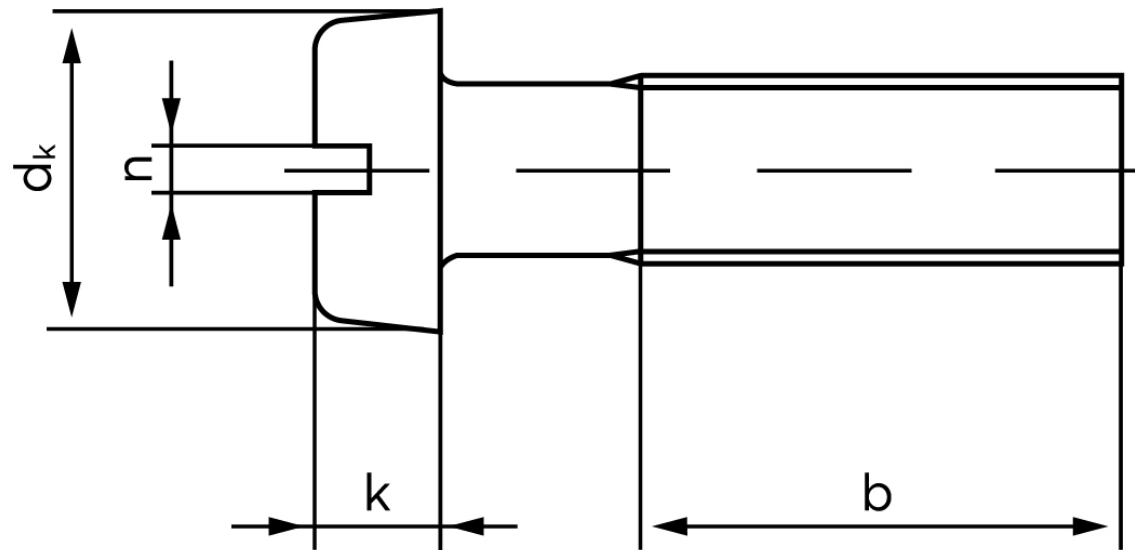

# BOLTE

KVALITETSSKRUER OG -BOLTE PÅ NETTET

## Cylinderhovedet Maskinskrue DIN 84 Rustfri A2 Med Lige-kærvet Hoved M5x60 (100 Stk)

SKU: 000849209050060

GTIN: 4043952020302

Norm	DIN 84
Dimensions	5
$d_k$	8,5
$k$	3,3
$n$	1,2
$b$	38

Bemærk disse data er vejledende, og informationerne skal anses som vejledende, Bolte.dk stiller ingen garanti eller kan stilles til ansvar for overstående datatabel. Er du i tvivl så kontakt os på 75154999.