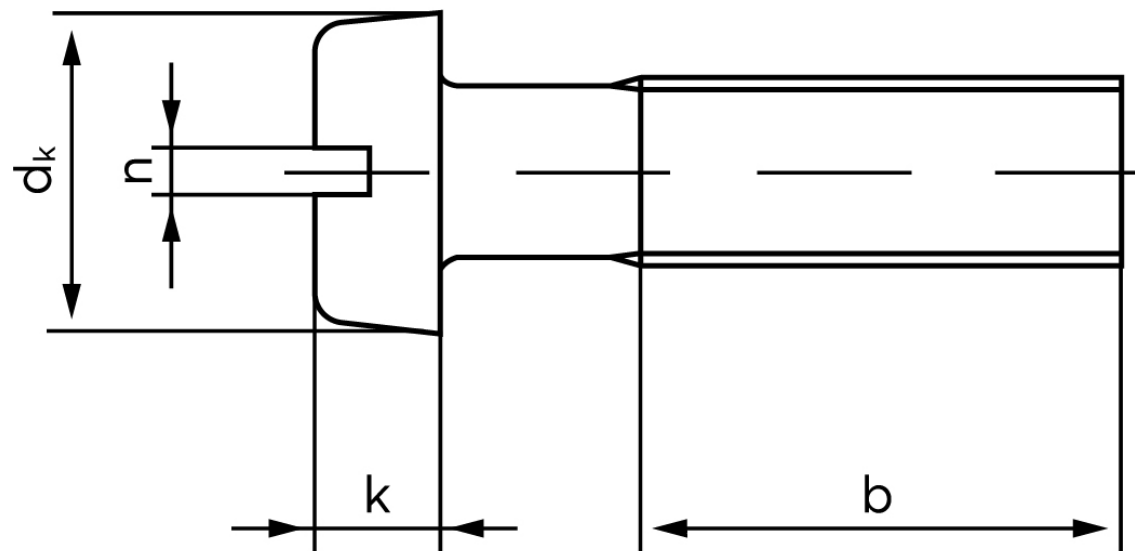

Cylinderhovedet Maskinskrue DIN 84 Rustfri-Syrefast A4 Med Lige-kærv M5x60 (100 Stk)

SKU: 000849409050060

GTIN: 4043952022221

Norm	DIN 84
Dimensions	5
d_k	8,5
k	3,3
n	1,2
b	38

Bemærk disse data er vejledende, og informationerne skal anses som vejledende, Bolte.dk stiller ingen garanti eller kan stilles til ansvar for overstående datatabel. Er du i tvivl så kontakt os på 75154999.