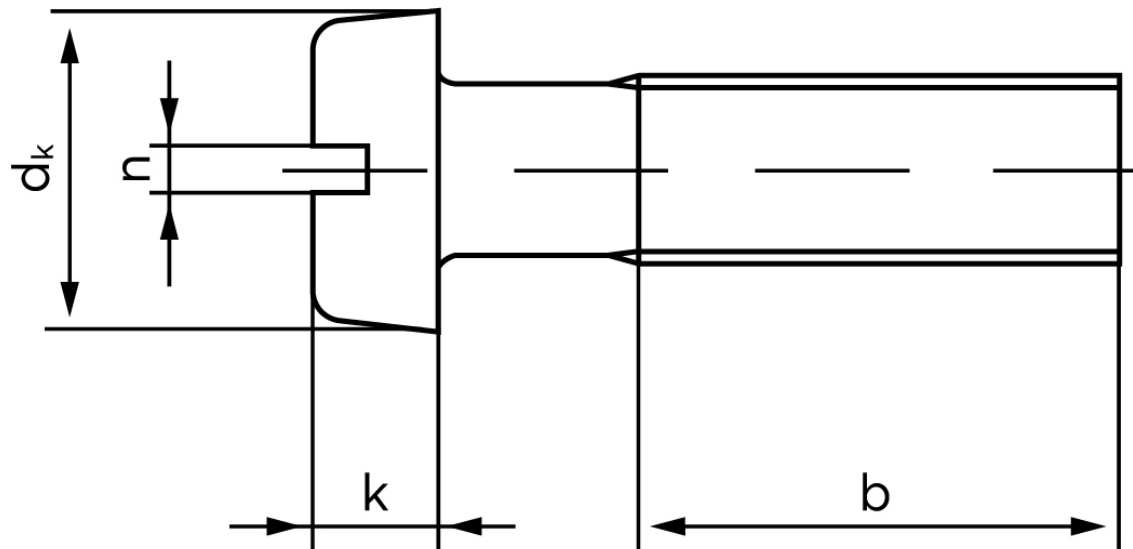

Cylinderhovedet Maskinskrue DIN 84 Rustfri A2 Med Lige-kærvet Hoved M5x90 (100 Stk)

SKU: 000849209050090

GTIN: 4043952755020

Norm	DIN 84
Dimensions	5
d_k	8,5
k	3,3
n	1,2
b	38

Bemærk disse data er vejledende, og informationerne skal anses som vejledende, Bolte.dk stiller ingen garanti eller kan stilles til ansvar for overstående datatabel. Er du i tvivl så kontakt os på 75154999.