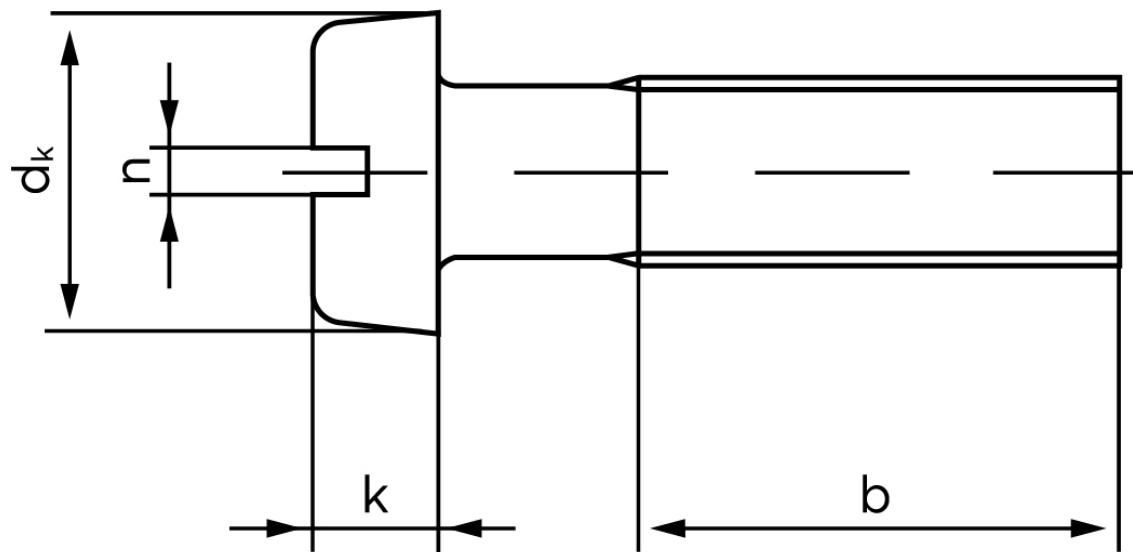

# BOLTE

KVALITETSSKRUER OG -BOLTE PÅ NETTET

## Cylinderhovedet Maskinskrue DIN 84 Rustfri A2 Med Lige-kærvet Hoved M6x10 (200 Stk)

SKU: 000849200060010

GTIN: 4043952019665

Norm	DIN 84
Dimensions	6
$d_k$	10
$k$	3,9
$n$	1,6
$b$	38

Bemærk disse data er vejledende, og informationerne skal anses som vejledende, Bolte.dk stiller ingen garanti eller kan stilles til ansvar for overstående datatabel. Er du i tvivl så kontakt os på 75154999.