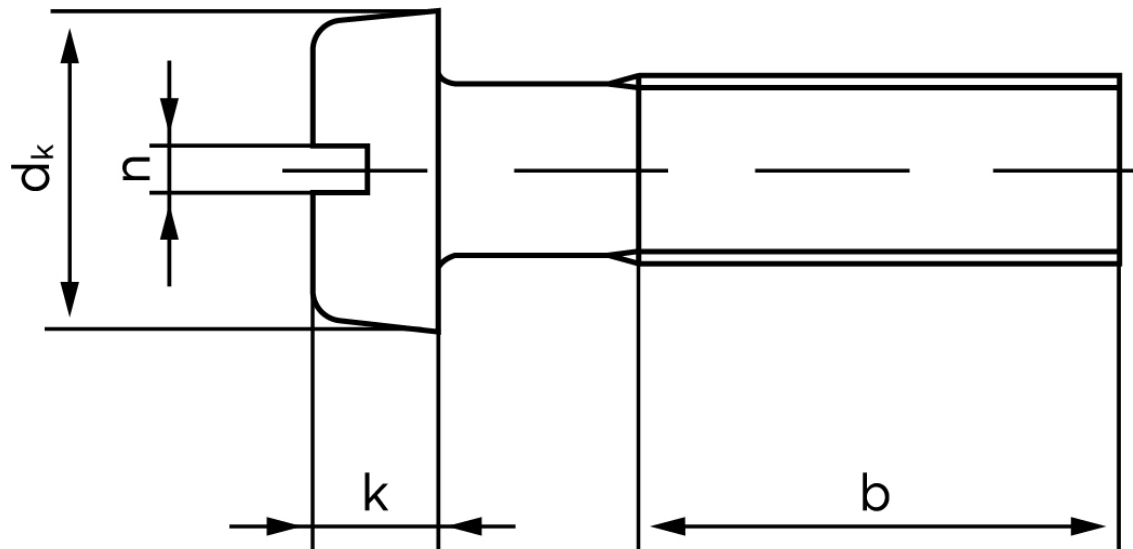

Cylinderhovedet Maskinskrue DIN 84 Rustfri-Syrefast A4 Med Lige-kærv M6x10 (200 Stk)

SKU: 000849400060010

GTIN: 4043952021323

Norm	DIN 84
Dimensions	6
d_k	10
k	3,9
n	1,6
b	38

Bemærk disse data er vejledende, og informationerne skal anses som vejledende, Bolte.dk stiller ingen garanti eller kan stilles til ansvar for overstående datatabel. Er du i tvivl så kontakt os på 75154999.