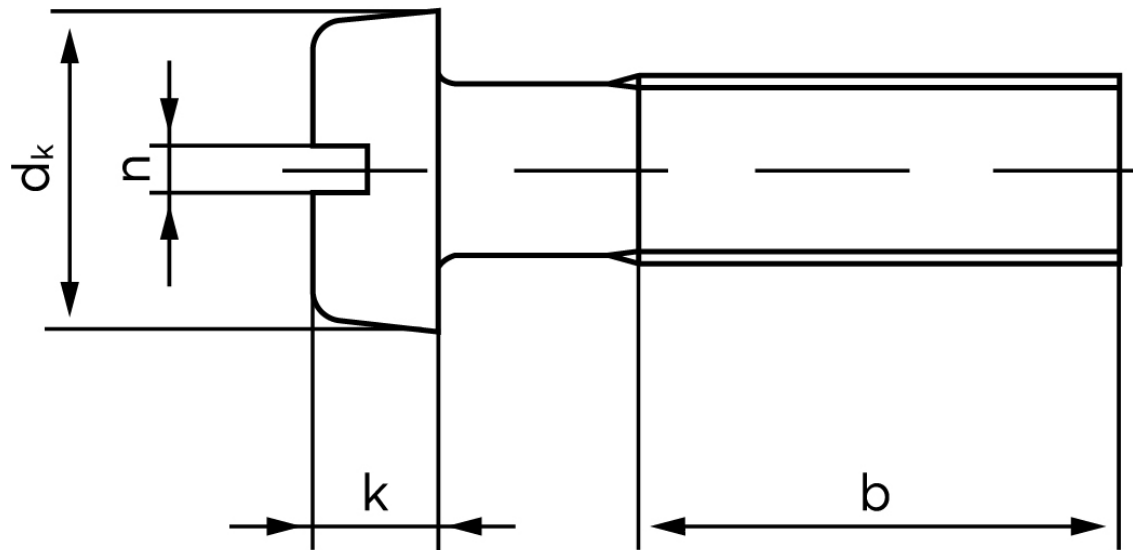

Cylinderhovedet Maskinskrue DIN 84 Rustfri A2 Med Lige-kærvet Hoved M6x100 (50 Stk)

SKU: 000849209060100

GTIN: 4043952020494

Norm	DIN 84
Dimensions	6
d_k	10
k	3,9
n	1,6
b	38

Bemærk disse data er vejledende, og informationerne skal anses som vejledende, Bolte.dk stiller ingen garanti eller kan stilles til ansvar for overstående datatabel. Er du i tvivl så kontakt os på 75154999.