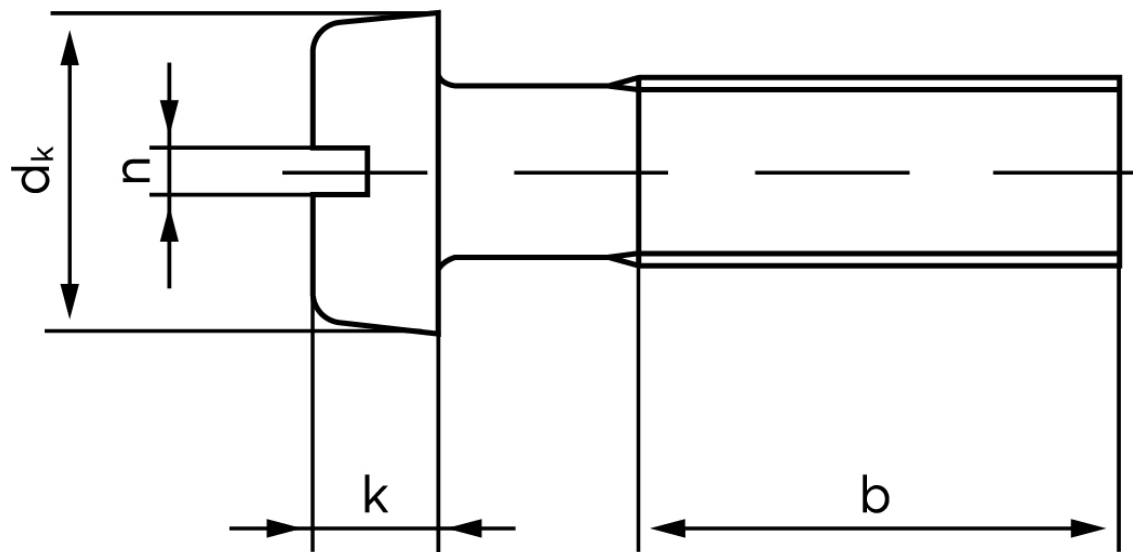

## Cylinderhovedet Maskinskrue DIN 84 Rustfri-Syrefast A4 Med Lige-kærv M6x12 (100 Stk)

SKU: 000849409060012

GTIN: 4043952022283

Norm	DIN 84
Dimensions	6
$d_k$	10
$k$	3,9
$n$	1,6
$b$	38

Bemærk disse data er vejledende, og informationerne skal anses som vejledende, Bolte.dk stiller ingen garanti eller kan stilles til ansvar for overstående datatabel. Er du i tvivl så kontakt os på 75154999.