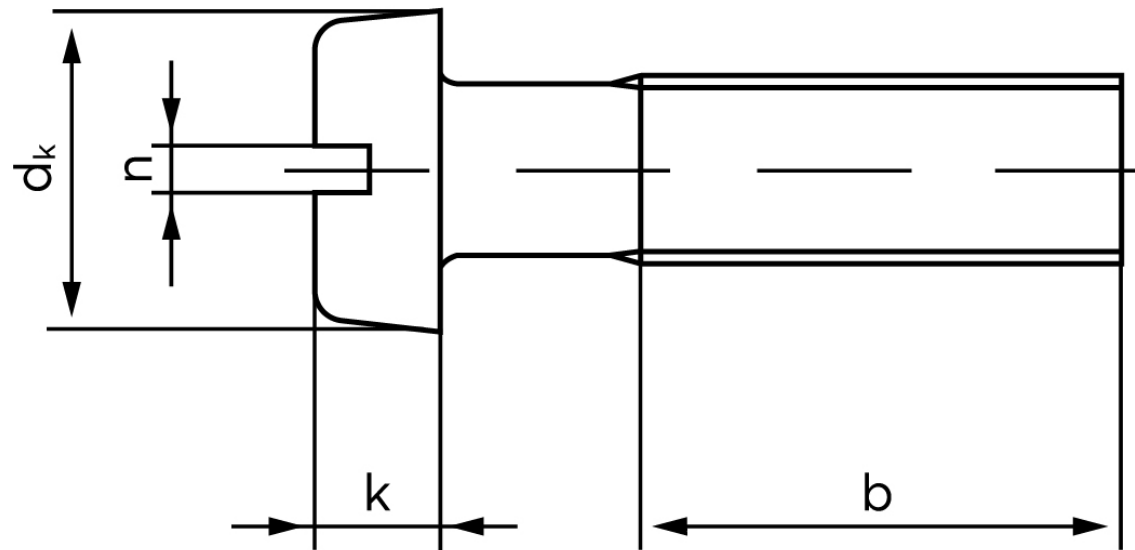

## Cylinderhovedet Maskinskrue DIN 84 Elforzinket Stål Kl. 4.8 Med Lige-kærv M6x16 (200 Stk)

SKU: 000844109060016

GTIN: 4043952015322

Norm	DIN 84
Dimensions	6
$d_k$	10
$k$	3,9
$n$	1,6
$b$	38

Bemærk disse data er vejledende, og informationerne skal anses som vejledende, Bolte.dk stiller ingen garanti eller kan stilles til ansvar for overstående datatabel. Er du i tvivl så kontakt os på 75154999.