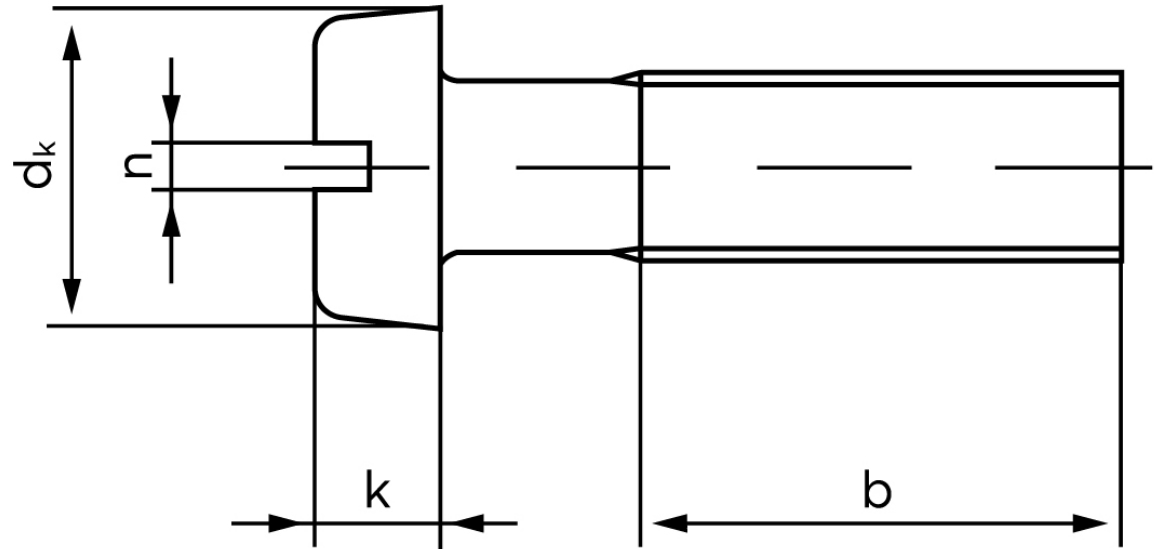

## Cylinderhovedet Maskinskrue DIN 84 Elforzinket Stål Kl. 4.8 Med Lige-kærv M6x20 (200 Stk)

SKU: 000844109060020

GTIN: 4043952015346

Norm	DIN 84
Dimensions	6
$d_k$	10
$k$	3,9
$n$	1,6
$b$	38

Bemærk disse data er vejledende, og informationerne skal anses som vejledende, Bolte.dk stiller ingen garanti eller kan stilles til ansvar for overstående datatabel. Er du i tvivl så kontakt os på 75154999.