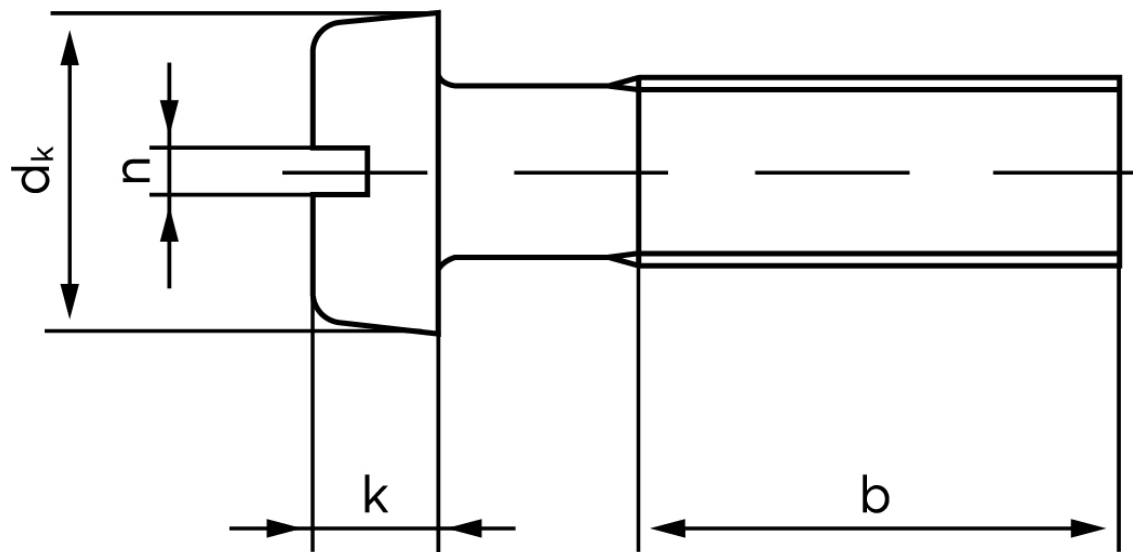

## Cylinderhovedet Maskinskrue DIN 84 Plastik PA (Polyamid) Med Lige-kærv M6x30 (200 Stk)

SKU: 000846000060030

GTIN: 4043952016817

Norm	DIN 84
Dimensions	6
$d_k$	10
$k$	3,9
$n$	1,6
$b$	38

Bemærk disse data er vejledende, og informationerne skal anses som vejledende, Bolte.dk stiller ingen garanti eller kan stilles til ansvar for overstående datatabel. Er du i tvivl så kontakt os på 75154999.