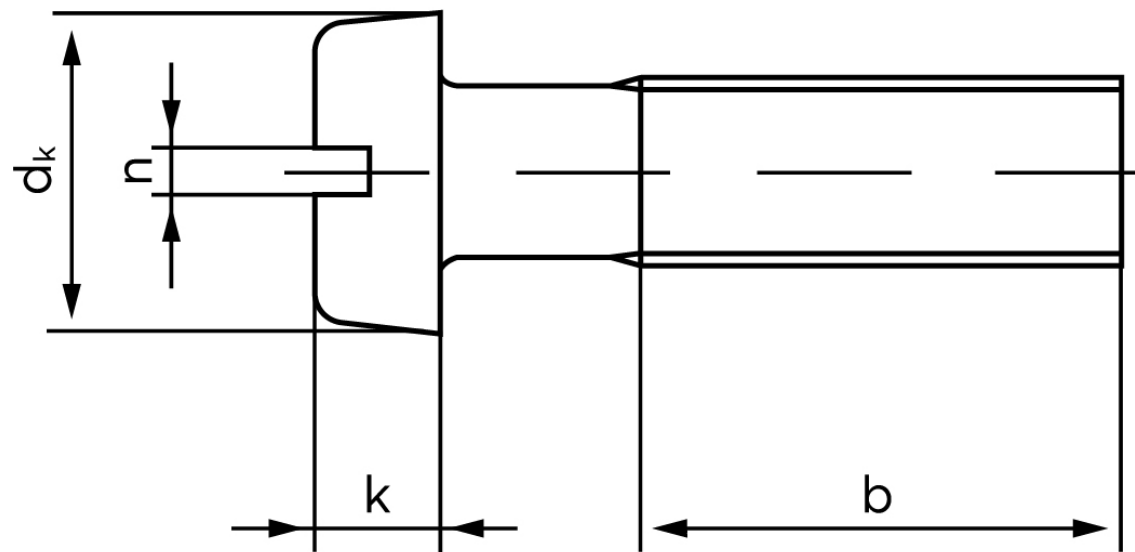

## Cylinderhovedet Maskinskrue DIN 84 Rustfri A2 Med Lige-kærvet Hoved M6x30 (200 Stk)

SKU: 000849200060030

GTIN: 4043952019726

Norm	DIN 84
Dimensions	6
$d_k$	10
$k$	3,9
$n$	1,6
$b$	38

Bemærk disse data er vejledende, og informationerne skal anses som vejledende, Bolte.dk stiller ingen garanti eller kan stilles til ansvar for overstående datatabel. Er du i tvivl så kontakt os på 75154999.