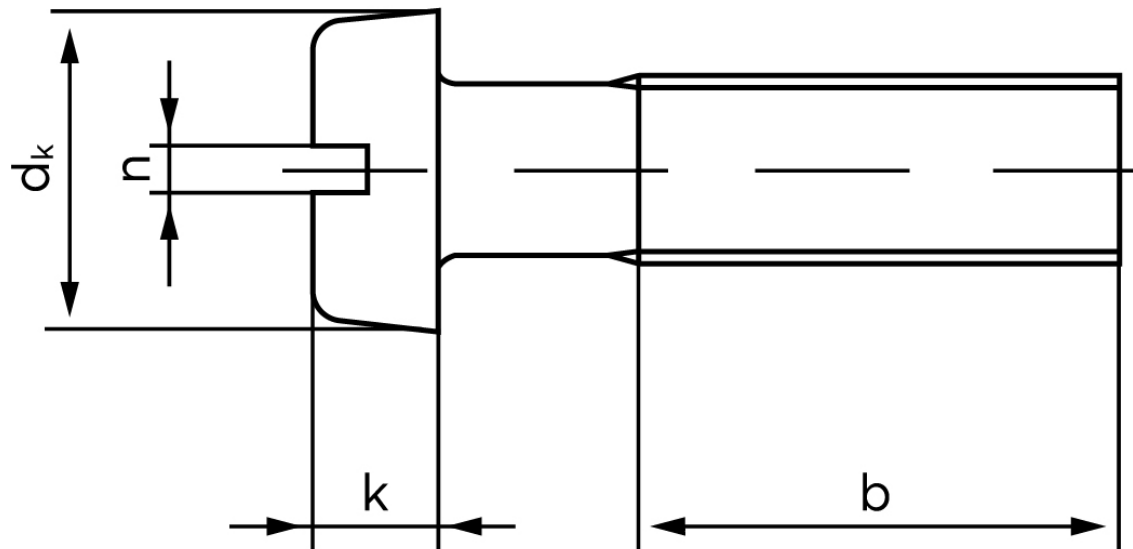

Cylinderhovedet Maskinskrue DIN 84 Rustfri A2 Med Lige-kærvet Hoved M6x30 (100 Stk)

SKU: 000849209060030

GTIN: 4043952020401

Norm	DIN 84
Dimensions	6
d_k	10
k	3,9
n	1,6
b	38

Bemærk disse data er vejledende, og informationerne skal anses som vejledende, Bolte.dk stiller ingen garanti eller kan stilles til ansvar for overstående datatabel. Er du i tvivl så kontakt os på 75154999.