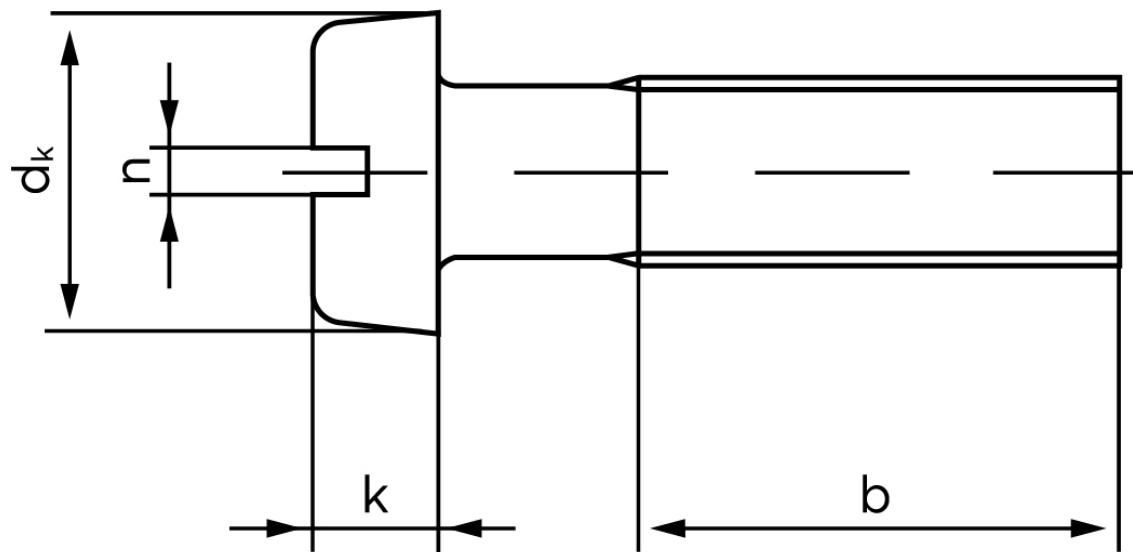

## Cylinderhovedet Maskinskrue DIN 84 Rustfri-Syrefast A4 Med Lige-kærv M6x30 (200 Stk)

SKU: 000849400060030

GTIN: 4043952021378

Norm	DIN 84
Dimensions	6
$d_k$	10
$k$	3,9
$n$	1,6
$b$	38

Bemærk disse data er vejledende, og informationerne skal anses som vejledende, Bolte.dk stiller ingen garanti eller kan stilles til ansvar for overstående datatabel. Er du i tvivl så kontakt os på 75154999.