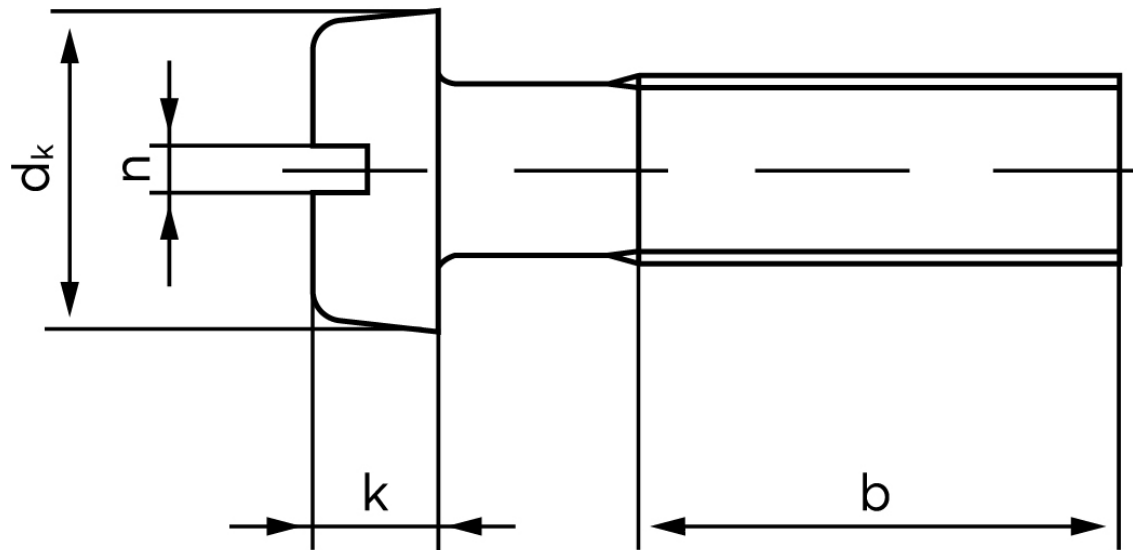

Cylinderhovedet Maskinskrue DIN 84 Rustfri A2 Med Lige-kærvet Hoved M6x35 (50 Stk)

SKU: 000849209060035

GTIN: 4043952020418

Norm	DIN 84
Dimensions	6
d_k	10
k	3,9
n	1,6
b	38

Bemærk disse data er vejledende, og informationerne skal anses som vejledende, Bolte.dk stiller ingen garanti eller kan stilles til ansvar for overstående datatabel. Er du i tvivl så kontakt os på 75154999.