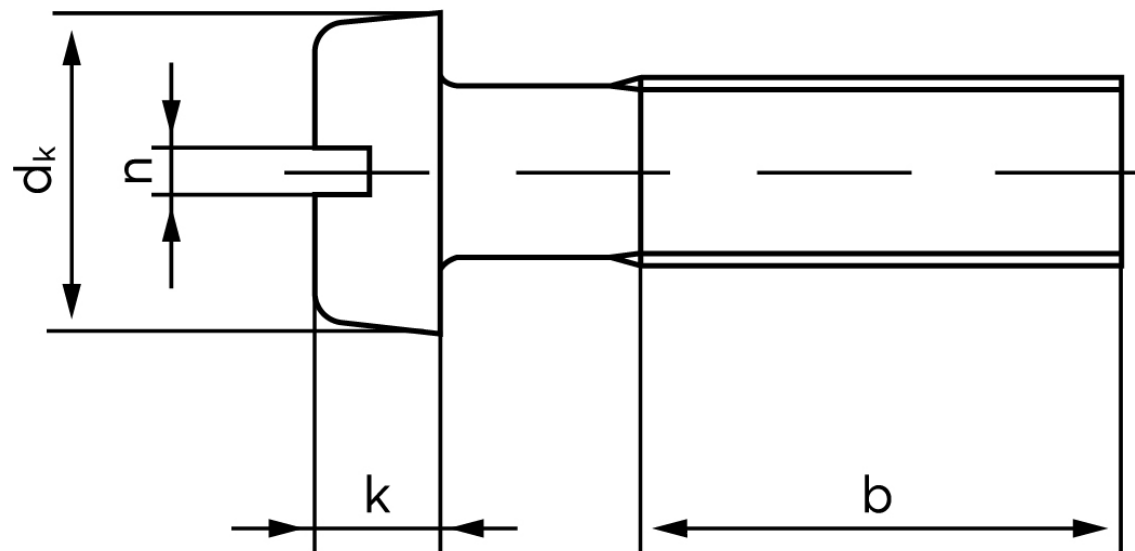

## Cylinderhovedet Maskinskrue DIN 84 Rustfri-Syrefast A4 Med Lige-kærv M6x35 (50 Stk)

SKU: 000849409060035

GTIN: 4043952022351

Norm	DIN 84
Dimensions	6
$d_k$	10
$k$	3,9
$n$	1,6
$b$	38

Bemærk disse data er vejledende, og informationerne skal anses som vejledende, Bolte.dk stiller ingen garanti eller kan stilles til ansvar for overstående datatabel. Er du i tvivl så kontakt os på 75154999.