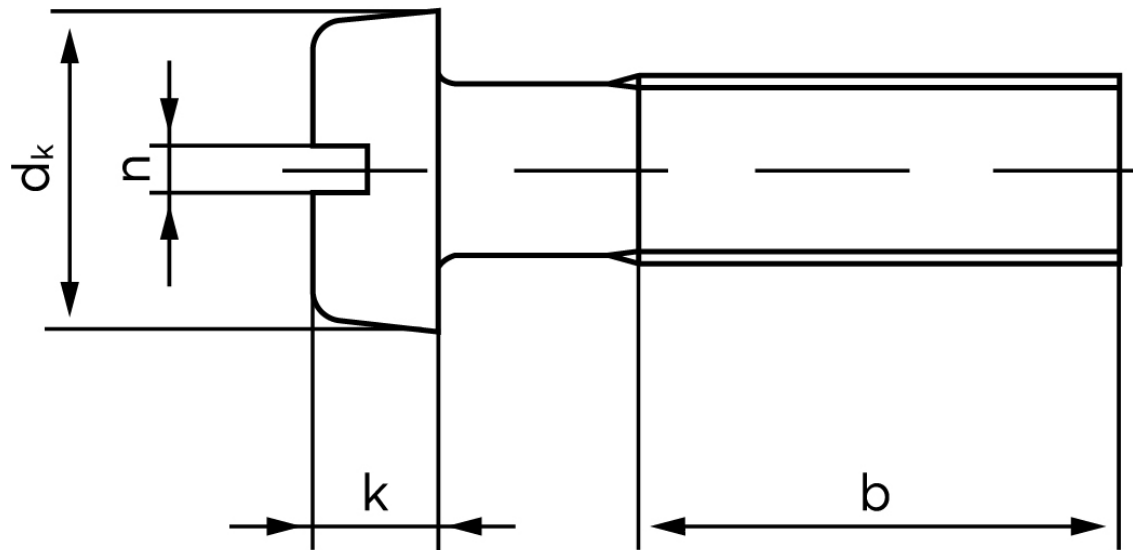

## Cylinderhovedet Maskinskrue DIN 84 Rustfri A2 Med Lige-kærvet Hoved M6x8 (100 Stk)

SKU: 000849209060008

GTIN: 4043952020333

Norm	DIN 84
Dimensions	6
$d_k$	10
$k$	3,9
$n$	1,6
$b$	38

Bemærk disse data er vejledende, og informationerne skal anses som vejledende, Bolte.dk stiller ingen garanti eller kan stilles til ansvar for overstående datatabel. Er du i tvivl så kontakt os på 75154999.